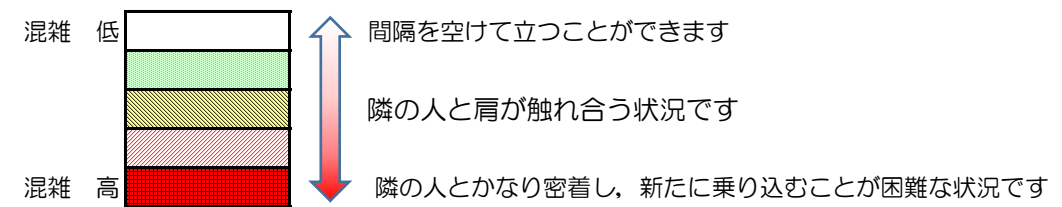

# 七隈線（橋本方面）の混雑状況

■ **令和2年8月28日(金)**のご利用状況をもとに作成しています。

混雑状況の目安

(橋本方面)	天神南 ↳ 渡辺通	渡辺通 ↳ 薬院	薬院 ↳ 薬院大通	薬院大通 ↳ 桜坂	桜坂 ↳ 六本松	六本松 ↳ 別府	別府 ↳ 茶山	茶山 ↳ 金山	金山 ↳ 七隈	七隈 ↳ 福大前	福大前 ↳ 梅林	梅林 ↳ 野芥	野芥 ↳ 賀茂	賀茂 ↳ 次郎丸	次郎丸 ↳ 橋本
16:00 - 16:15															
16:15 - 16:30															
16:30 - 16:45															
16:45 - 17:00															
17:00 - 17:15															
17:15 - 17:30															
17:30 - 17:45															
17:45 - 18:00															
18:00 - 18:15															
18:15 - 18:30															
18:30 - 18:45															
18:45 - 19:00															

※上記の混雑状況は、目安です。  
※同じ時間帯でも列車毎の混雑状況には偏りがあります。