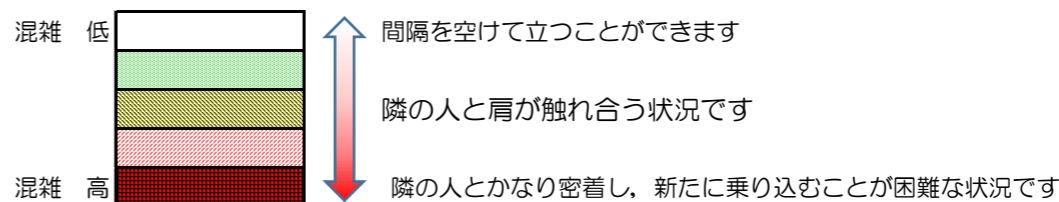

箱崎線（中洲川端方面）の混雑状況

混雑状況の目安

■ **令和2年8月27日(木)**のご利用状況をもとに作成しています。

(中洲川端方面)	貝塚 ↵ 箱崎九大前	箱崎九大前 ↵ 箱崎宮前	箱崎宮前 ↵ 馬出九大病院前	馬出九大病院前 ↵ 千代県庁口	千代県庁口 ↵ 呉服町	呉服町 ↵ 中洲川端
16:00 - 16:15						
16:15 - 16:30						
16:30 - 16:45						
16:45 - 17:00						
17:00 - 17:15						
17:15 - 17:30						
17:30 - 17:45						
17:45 - 18:00						
18:00 - 18:15						
18:15 - 18:30						
18:30 - 18:45						
18:45 - 19:00						

※上記の混雑状況は、目安です。
 ※同じ時間帯でも列車毎の混雑状況には偏りがあります。

箱崎線（貝塚方面）の混雑状況

混雑状況の目安

■ **令和2年8月27日(木)**のご利用状況をもとに作成しています。

(貝塚方面)	中洲川端 ↳ 呉服町	呉服町 ↳ 千代県庁口	千代県庁口 ↳ 馬出九大病院前	馬出九大病院前 ↳ 箱崎宮前	箱崎宮前 ↳ 箱崎九大前	箱崎九大前 ↳ 貝塚
16:00 - 16:15						
16:15 - 16:30						
16:30 - 16:45						
16:45 - 17:00						
17:00 - 17:15						
17:15 - 17:30						
17:30 - 17:45						
17:45 - 18:00						
18:00 - 18:15						
18:15 - 18:30						
18:30 - 18:45						
18:45 - 19:00						