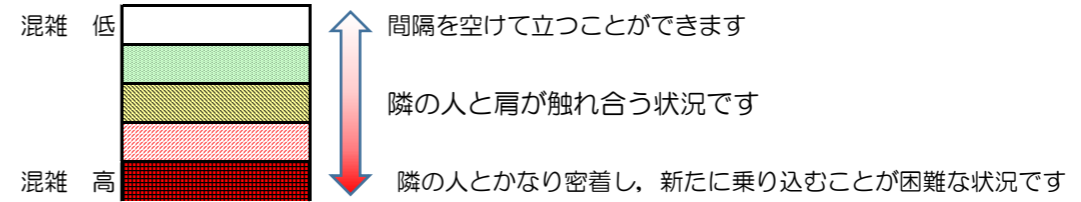

箱崎線（中洲川端方面）の混雑状況

混雑状況の目安

■ **令和2年8月27日(木)**のご利用状況をもとに作成しています。

(中洲川端方面)	貝塚 ↵ 箱崎九大前	箱崎九大前 ↵ 箱崎宮前	箱崎宮前 ↵ 馬出九大病院前	馬出九大病院前 ↵ 千代県庁口	千代県庁口 ↵ 呉服町	呉服町 ↵ 中洲川端
16:00 - 16:15						
16:15 - 16:30						
16:30 - 16:45						
16:45 - 17:00						
17:00 - 17:15						
17:15 - 17:30						
17:30 - 17:45						
17:45 - 18:00						
18:00 - 18:15						
18:15 - 18:30						
18:30 - 18:45						
18:45 - 19:00						

※上記の混雑状況は、目安です。
 ※同じ時間帯でも列車毎の混雑状況には偏りがあります。

箱崎線（貝塚方面）の混雑状況

混雑状況の目安

■ **令和2年8月27日(木)**のご利用状況をもとに作成しています。

(貝塚方面)	中洲川端 ↳ 呉服町	呉服町 ↳ 千代県庁口	千代県庁口 ↳ 馬出九大病院前	馬出九大病院前 ↳ 箱崎宮前	箱崎宮前 ↳ 箱崎九大前	箱崎九大前 ↳ 貝塚
16:00 - 16:15						
16:15 - 16:30						
16:30 - 16:45						
16:45 - 17:00						
17:00 - 17:15						
17:15 - 17:30						
17:30 - 17:45						
17:45 - 18:00						
18:00 - 18:15						
18:15 - 18:30						
18:30 - 18:45						
18:45 - 19:00						