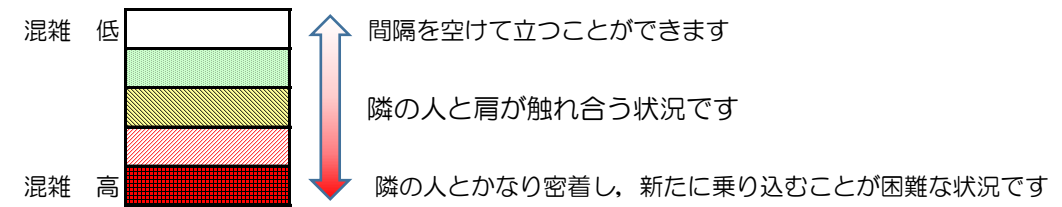

七隈線（橋本方面）の混雑状況

■ **令和2年8月27日(木)**のご利用状況をもとに作成しています。

混雑状況の目安

(橋本方面)	天神南 ↵ 渡辺通	渡辺通 ↵ 薬院	薬院 ↵ 薬院大通	薬院大通 ↵ 桜坂	桜坂 ↵ 六本松	六本松 ↵ 別府	別府 ↵ 茶山	茶山 ↵ 金山	金山 ↵ 七隈	七隈 ↵ 福大前	福大前 ↵ 梅林	梅林 ↵ 野芥	野芥 ↵ 賀茂	賀茂 ↵ 次郎丸	次郎丸 ↵ 橋本
7:00 - 7:15															
7:15 - 7:30															
7:30 - 7:45															
7:45 - 8:00															
8:00 - 8:15															
8:15 - 8:30															
8:30 - 8:45															
8:45 - 9:00															
9:00 - 9:15															
9:15 - 9:30															
9:30 - 9:45															
9:45 - 10:00															

※上記の混雑状況は、目安です。
 ※同じ時間帯でも列車毎の混雑状況には偏りがあります。

七隈線（天神南方面）の混雑状況

■ **令和2年8月27日(木)**のご利用状況をもとに作成しています。

混雑状況の目安

(天神南方面)	橋本 ↵ 次郎丸	次郎丸 ↵ 賀茂	賀茂 ↵ 野芥	野芥 ↵ 梅林	梅林 ↵ 福大前	福大前 ↵ 七隈	七隈 ↵ 金山	金山 ↵ 茶山	茶山 ↵ 別府	別府 ↵ 六本松	六本松 ↵ 桜坂	桜坂 ↵ 薬院大通	薬院大通 ↵ 薬院	薬院 ↵ 渡辺通	渡辺通 ↵ 天神南
7:00 - 7:15															
7:15 - 7:30															
7:30 - 7:45										Low	Low	Medium	Medium	Low	
7:45 - 8:00											Low	Low	Low		
8:00 - 8:15										Low	Low	Low	Low	Low	
8:15 - 8:30										Low	Medium	Medium	Medium	Low	
8:30 - 8:45															
8:45 - 9:00															
9:00 - 9:15															
9:15 - 9:30															
9:30 - 9:45															
9:45 - 10:00															