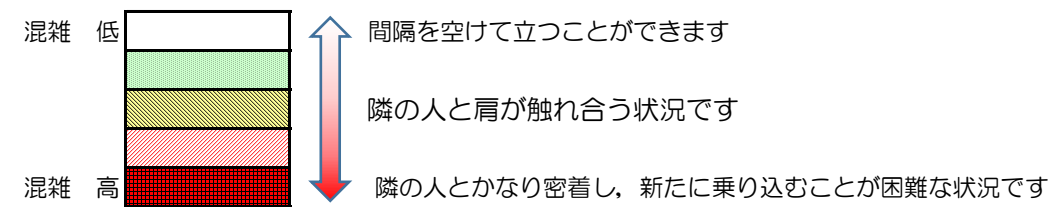

七隈線（橋本方面）の混雑状況

■ **令和2年8月27日(木)**のご利用状況をもとに作成しています。

混雑状況の目安

(橋本方面)	天神南 ↳ 渡辺通	渡辺通 ↳ 薬院	薬院 ↳ 薬院大通	薬院大通 ↳ 桜坂	桜坂 ↳ 六本松	六本松 ↳ 別府	別府 ↳ 茶山	茶山 ↳ 金山	金山 ↳ 七隈	七隈 ↳ 福大前	福大前 ↳ 梅林	梅林 ↳ 野芥	野芥 ↳ 賀茂	賀茂 ↳ 次郎丸	次郎丸 ↳ 橋本
16:00 - 16:15															
16:15 - 16:30															
16:30 - 16:45															
16:45 - 17:00															
17:00 - 17:15															
17:15 - 17:30															
17:30 - 17:45															
17:45 - 18:00															
18:00 - 18:15															
18:15 - 18:30															
18:30 - 18:45															
18:45 - 19:00															

※上記の混雑状況は、目安です。
※同じ時間帯でも列車毎の混雑状況には偏りがあります。

七隈線（天神南方面）の混雑状況

■ **令和2年8月27日(木)**のご利用状況をもとに作成しています。

混雑状況の目安

(天神南方面)	橋本 ↵ 次郎丸	次郎丸 ↵ 賀茂	賀茂 ↵ 野芥	野芥 ↵ 梅林	梅林 ↵ 福大前	福大前 ↵ 七隈	七隈 ↵ 金山	金山 ↵ 茶山	茶山 ↵ 別府	別府 ↵ 六本松	六本松 ↵ 桜坂	桜坂 ↵ 薬院大通	薬院大通 ↵ 薬院	薬院 ↵ 渡辺通	渡辺通 ↵ 天神南
16:00 - 16:15															
16:15 - 16:30															
16:30 - 16:45															
16:45 - 17:00															
17:00 - 17:15															
17:15 - 17:30															
17:30 - 17:45															
17:45 - 18:00															
18:00 - 18:15															
18:15 - 18:30															
18:30 - 18:45															
18:45 - 19:00															