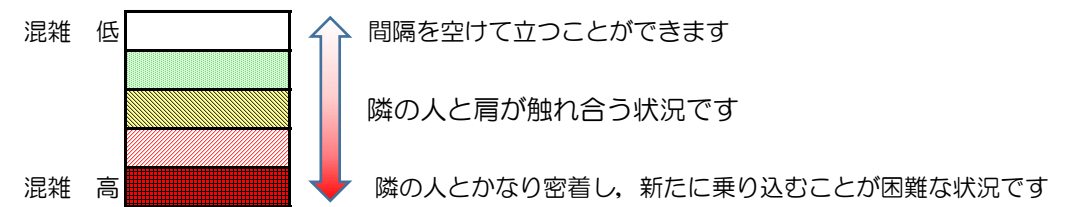

七隈線（橋本方面）の混雑状況

■ **令和2年8月26日(水)**のご利用状況をもとに作成しています。

混雑状況の目安

(橋本方面)	天神南 ↳ 渡辺通	渡辺通 ↳ 薬院	薬院 ↳ 薬院大通	薬院大通 ↳ 桜坂	桜坂 ↳ 六本松	六本松 ↳ 別府	別府 ↳ 茶山	茶山 ↳ 金山	金山 ↳ 七隈	七隈 ↳ 福大前	福大前 ↳ 梅林	梅林 ↳ 野芥	野芥 ↳ 賀茂	賀茂 ↳ 次郎丸	次郎丸 ↳ 橋本
16:00 - 16:15															
16:15 - 16:30															
16:30 - 16:45															
16:45 - 17:00															
17:00 - 17:15															
17:15 - 17:30															
17:30 - 17:45															
17:45 - 18:00															
18:00 - 18:15															
18:15 - 18:30															
18:30 - 18:45															
18:45 - 19:00															

※上記の混雑状況は、目安です。
 ※同じ時間帯でも列車毎の混雑状況には偏りがあります。

七隈線（天神南方面）の混雑状況

■ **令和2年8月26日(水)**のご利用状況をもとに作成しています。

混雑状況の目安

(天神南方面)	橋本 ↵ 次郎丸	次郎丸 ↵ 賀茂	賀茂 ↵ 野芥	野芥 ↵ 梅林	梅林 ↵ 福大前	福大前 ↵ 七隈	七隈 ↵ 金山	金山 ↵ 茶山	茶山 ↵ 別府	別府 ↵ 六本松	六本松 ↵ 桜坂	桜坂 ↵ 薬院大通	薬院大通 ↵ 薬院	薬院 ↵ 渡辺通	渡辺通 ↵ 天神南
16:00 - 16:15															
16:15 - 16:30															
16:30 - 16:45															
16:45 - 17:00															
17:00 - 17:15															
17:15 - 17:30															
17:30 - 17:45															
17:45 - 18:00															
18:00 - 18:15															
18:15 - 18:30															
18:30 - 18:45															
18:45 - 19:00															