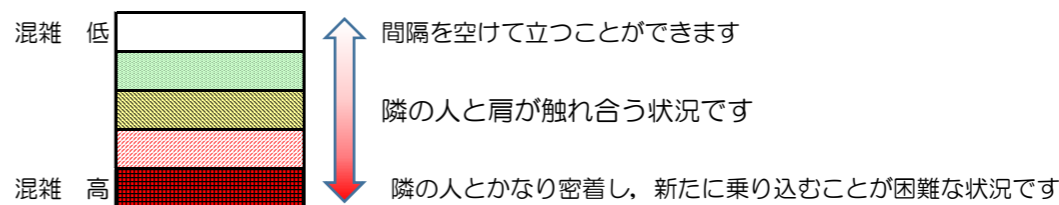

箱崎線（中洲川端方面）の混雑状況

混雑状況の目安

■ **令和2年8月25日(火)**のご利用状況をもとに作成しています。

(中洲川端方面)	貝塚 ↵ 箱崎九大前	箱崎九大前 ↵ 箱崎宮前	箱崎宮前 ↵ 馬出九大病院前	馬出九大病院前 ↵ 千代県庁口	千代県庁口 ↵ 呉服町	呉服町 ↵ 中洲川端
16:00 - 16:15						
16:15 - 16:30						
16:30 - 16:45						
16:45 - 17:00						
17:00 - 17:15						
17:15 - 17:30						
17:30 - 17:45						
17:45 - 18:00						
18:00 - 18:15						
18:15 - 18:30						
18:30 - 18:45						
18:45 - 19:00						

※上記の混雑状況は、目安です。
 ※同じ時間帯でも列車毎の混雑状況には偏りがあります。

箱崎線（貝塚方面）の混雑状況

混雑状況の目安

■ **令和2年8月25日(火)**のご利用状況をもとに作成しています。

(貝塚方面)	中洲川端 ↳ 呉服町	呉服町 ↳ 千代県庁口	千代県庁口 ↳ 馬出九大病院前	馬出九大病院前 ↳ 箱崎宮前	箱崎宮前 ↳ 箱崎九大前	箱崎九大前 ↳ 貝塚
16:00 - 16:15						
16:15 - 16:30						
16:30 - 16:45						
16:45 - 17:00						
17:00 - 17:15						
17:15 - 17:30						
17:30 - 17:45						
17:45 - 18:00						
18:00 - 18:15						
18:15 - 18:30						
18:30 - 18:45						
18:45 - 19:00						