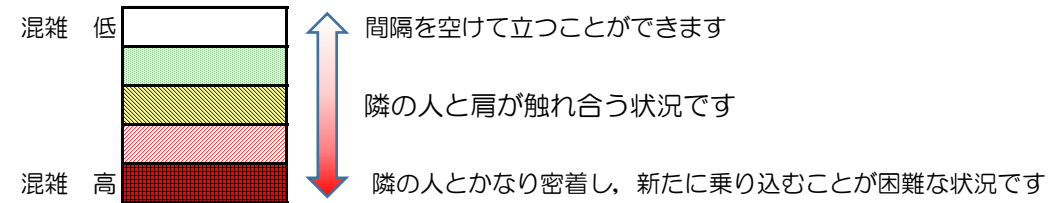

七隈線（橋本方面）の混雑状況

■ **令和2年8月25日(火)**のご利用状況をもとに作成しています。

混雑状況の目安

(橋本方面)	天神南 ↵ 渡辺通	渡辺通 ↵ 薬院	薬院 ↵ 薬院大通	薬院大通 ↵ 桜坂	桜坂 ↵ 六本松	六本松 ↵ 別府	別府 ↵ 茶山	茶山 ↵ 金山	金山 ↵ 七隈	七隈 ↵ 福大前	福大前 ↵ 梅林	梅林 ↵ 野芥	野芥 ↵ 賀茂	賀茂 ↵ 次郎丸	次郎丸 ↵ 橋本
7:00 - 7:15															
7:15 - 7:30															
7:30 - 7:45															
7:45 - 8:00															
8:00 - 8:15															
8:15 - 8:30															
8:30 - 8:45															
8:45 - 9:00															
9:00 - 9:15															
9:15 - 9:30															
9:30 - 9:45															
9:45 - 10:00															

※上記の混雑状況は、目安です。

※同じ時間帯でも列車毎の混雑状況には偏りがあります。

七隈線（天神南方面）の混雑状況

■ **令和2年8月25日(火)**のご利用状況をもとに作成しています。

混雑状況の目安

(天神南方面)	橋本 ↵ 次郎丸	次郎丸 ↵ 賀茂	賀茂 ↵ 野芥	野芥 ↵ 梅林	梅林 ↵ 福大前	福大前 ↵ 七隈	七隈 ↵ 金山	金山 ↵ 茶山	茶山 ↵ 別府	別府 ↵ 六本松	六本松 ↵ 桜坂	桜坂 ↵ 薬院大通	薬院大通 ↵ 薬院	薬院 ↵ 渡辺通	渡辺通 ↵ 天神南
7:00 - 7:15															
7:15 - 7:30															
7:30 - 7:45										Low	Low	Medium	Medium	Low	
7:45 - 8:00											Low	Low	Low		
8:00 - 8:15										Low	Medium	Medium	Low	Low	
8:15 - 8:30										Low	Medium	Medium	Medium	Low	
8:30 - 8:45															
8:45 - 9:00															
9:00 - 9:15															
9:15 - 9:30															
9:30 - 9:45															
9:45 - 10:00															