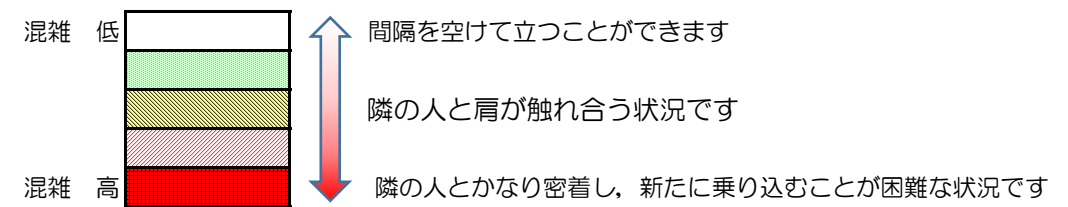

# 七隈線（橋本方面）の混雑状況

■ **令和2年8月25日(火)**のご利用状況をもとに作成しています。

混雑状況の目安

(橋本方面)	天神南 ↵ 渡辺通	渡辺通 ↵ 薬院	薬院 ↵ 薬院大通	薬院大通 ↵ 桜坂	桜坂 ↵ 六本松	六本松 ↵ 別府	別府 ↵ 茶山	茶山 ↵ 金山	金山 ↵ 七隈	七隈 ↵ 福大前	福大前 ↵ 梅林	梅林 ↵ 野芥	野芥 ↵ 賀茂	賀茂 ↵ 次郎丸	次郎丸 ↵ 橋本
16:00 - 16:15															
16:15 - 16:30															
16:30 - 16:45															
16:45 - 17:00															
17:00 - 17:15															
17:15 - 17:30															
17:30 - 17:45															
17:45 - 18:00															
18:00 - 18:15															
18:15 - 18:30															
18:30 - 18:45															
18:45 - 19:00															

※上記の混雑状況は、目安です。  
※同じ時間帯でも列車毎の混雑状況には偏りがあります。