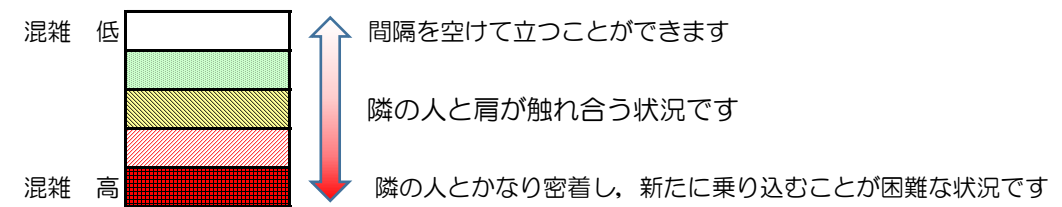

七隈線（天神南方面）の混雑状況

■ **令和2年8月25日(火)**のご利用状況をもとに作成しています。

混雑状況の目安

(天神南方面)	橋本 ↵ 次郎丸	次郎丸 ↵ 賀茂	賀茂 ↵ 野芥	野芥 ↵ 梅林	梅林 ↵ 福大前	福大前 ↵ 七隈	七隈 ↵ 金山	金山 ↵ 茶山	茶山 ↵ 別府	別府 ↵ 六本松	六本松 ↵ 桜坂	桜坂 ↵ 薬院大通	薬院大通 ↵ 薬院	薬院 ↵ 渡辺通	渡辺通 ↵ 天神南
16:00 - 16:15															
16:15 - 16:30															
16:30 - 16:45															
16:45 - 17:00															
17:00 - 17:15															
17:15 - 17:30															
17:30 - 17:45															
17:45 - 18:00															
18:00 - 18:15															
18:15 - 18:30															
18:30 - 18:45															
18:45 - 19:00															

※上記の混雑状況は、目安です。
※同じ時間帯でも列車毎の混雑状況には偏りがあります。