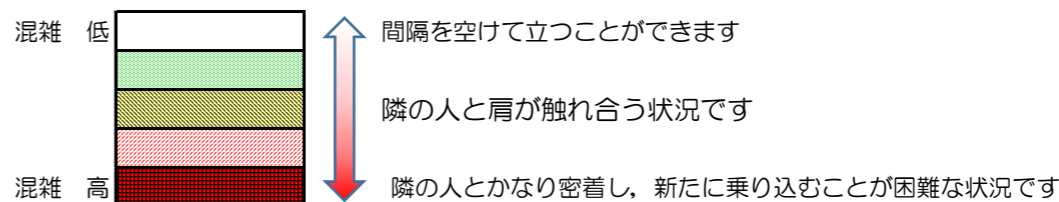

箱崎線（貝塚方面）の混雑状況

混雑状況の目安

■ **令和2年8月24日(月)**のご利用状況をもとに作成しています。

(貝塚方面)	中洲川端 ↳ 呉服町	呉服町 ↳ 千代県庁口	千代県庁口 ↳ 馬出九大病院前	馬出九大病院前 ↳ 箱崎宮前	箱崎宮前 ↳ 箱崎九大前	箱崎九大前 ↳ 貝塚
7:00 - 7:15						
7:15 - 7:30						
7:30 - 7:45						
7:45 - 8:00						
8:00 - 8:15						
8:15 - 8:30						
8:30 - 8:45						
8:45 - 9:00						
9:00 - 9:15						
9:15 - 9:30						
9:30 - 9:45						
9:45 - 10:00						

※上記の混雑状況は、目安です。

※同じ時間帯でも列車毎の混雑状況には偏りがあります。