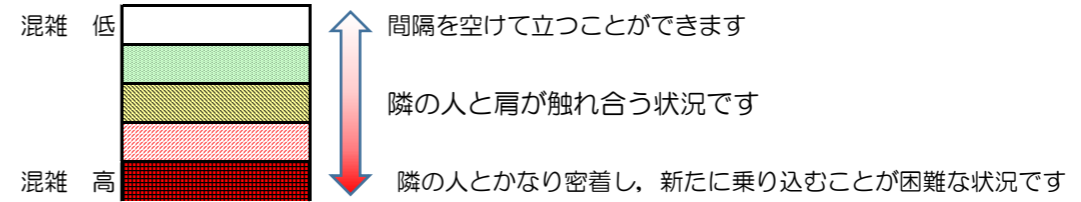

# 箱崎線（中洲川端方面）の混雑状況

混雑状況の目安

■ **令和2年8月24日(月)**のご利用状況をもとに作成しています。

(中洲川端方面)	貝塚 ↓ 箱崎九大前	箱崎九大前 ↓ 箱崎宮前	箱崎宮前 ↓ 馬出九大病院前	馬出九大病院前 ↓ 千代県庁口	千代県庁口 ↓ 呉服町	呉服町 ↓ 中洲川端
16:00 - 16:15						
16:15 - 16:30						
16:30 - 16:45						
16:45 - 17:00						
17:00 - 17:15						
17:15 - 17:30						
17:30 - 17:45						
17:45 - 18:00						
18:00 - 18:15						
18:15 - 18:30						
18:30 - 18:45						
18:45 - 19:00						

※上記の混雑状況は、目安です。  
 ※同じ時間帯でも列車毎の混雑状況には偏りがあります。