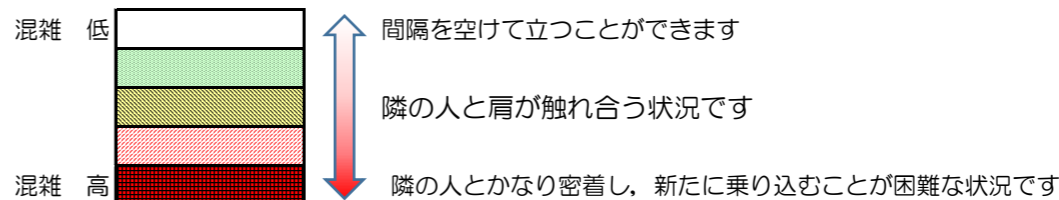

箱崎線（貝塚方面）の混雑状況

混雑状況の目安

■ **令和2年8月24日(月)**のご利用状況をもとに作成しています。

(貝塚方面)	中洲川端 ↳ 呉服町	呉服町 ↳ 千代県庁口	千代県庁口 ↳ 馬出九大病院前	馬出九大病院前 ↳ 箱崎宮前	箱崎宮前 ↳ 箱崎九大前	箱崎九大前 ↳ 貝塚
16:00 - 16:15						
16:15 - 16:30						
16:30 - 16:45						
16:45 - 17:00						
17:00 - 17:15						
17:15 - 17:30						
17:30 - 17:45						
17:45 - 18:00						
18:00 - 18:15						
18:15 - 18:30						
18:30 - 18:45						
18:45 - 19:00						

※上記の混雑状況は、目安です。
※同じ時間帯でも列車毎の混雑状況には偏りがあります。