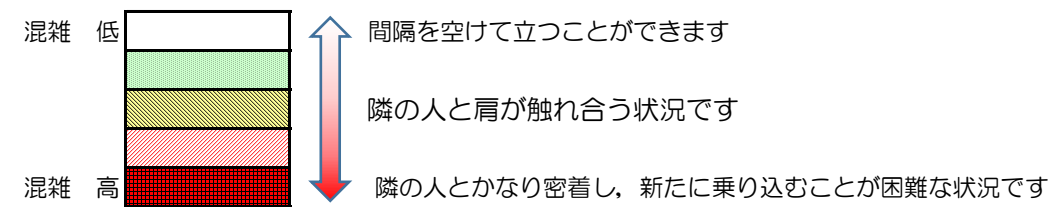

七隈線（橋本方面）の混雑状況

■ **令和2年8月24日(月)**のご利用状況をもとに作成しています。

混雑状況の目安

(橋本方面)	天神南 ↳ 渡辺通	渡辺通 ↳ 薬院	薬院 ↳ 薬院大通	薬院大通 ↳ 桜坂	桜坂 ↳ 六本松	六本松 ↳ 別府	別府 ↳ 茶山	茶山 ↳ 金山	金山 ↳ 七隈	七隈 ↳ 福大前	福大前 ↳ 梅林	梅林 ↳ 野芥	野芥 ↳ 賀茂	賀茂 ↳ 次郎丸	次郎丸 ↳ 橋本
16:00 - 16:15															
16:15 - 16:30															
16:30 - 16:45															
16:45 - 17:00															
17:00 - 17:15															
17:15 - 17:30															
17:30 - 17:45															
17:45 - 18:00															
18:00 - 18:15															
18:15 - 18:30															
18:30 - 18:45															
18:45 - 19:00															

※上記の混雑状況は、目安です。
 ※同じ時間帯でも列車毎の混雑状況には偏りがあります。

七隈線（天神南方面）の混雑状況

■ **令和2年8月24日(月)**のご利用状況をもとに作成しています。

混雑状況の目安

(天神南方面)	橋本 ↵ 次郎丸	次郎丸 ↵ 賀茂	賀茂 ↵ 野芥	野芥 ↵ 梅林	梅林 ↵ 福大前	福大前 ↵ 七隈	七隈 ↵ 金山	金山 ↵ 茶山	茶山 ↵ 別府	別府 ↵ 六本松	六本松 ↵ 桜坂	桜坂 ↵ 薬院大通	薬院大通 ↵ 薬院	薬院 ↵ 渡辺通	渡辺通 ↵ 天神南
16:00 - 16:15															
16:15 - 16:30															
16:30 - 16:45															
16:45 - 17:00															
17:00 - 17:15															
17:15 - 17:30															
17:30 - 17:45															
17:45 - 18:00															
18:00 - 18:15															
18:15 - 18:30															
18:30 - 18:45															
18:45 - 19:00															