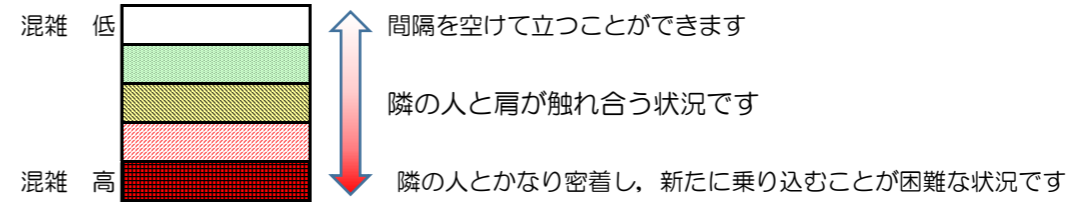

箱崎線（中洲川端方面）の混雑状況

混雑状況の目安

■ **令和2年8月21日(金)**のご利用状況をもとに作成しています。

(中洲川端方面)	貝塚 ↵ 箱崎九大前	箱崎九大前 ↵ 箱崎宮前	箱崎宮前 ↵ 馬出九大病院前	馬出九大病院前 ↵ 千代県庁口	千代県庁口 ↵ 呉服町	呉服町 ↵ 中洲川端
7:00 - 7:15						
7:15 - 7:30						
7:30 - 7:45						
7:45 - 8:00						
8:00 - 8:15						
8:15 - 8:30						
8:30 - 8:45						
8:45 - 9:00						
9:00 - 9:15						
9:15 - 9:30						
9:30 - 9:45						
9:45 - 10:00						

※上記の混雑状況は、目安です。
 ※同じ時間帯でも列車毎の混雑状況には偏りがあります。

箱崎線（貝塚方面）の混雑状況

混雑状況の目安

■令和2年8月21日(金)のご利用状況をもとに作成しています。

(貝塚方面)	中洲川端 ↳ 呉服町	呉服町 ↳ 千代県庁口	千代県庁口 ↳ 馬出九大病院前	馬出九大病院前 ↳ 箱崎宮前	箱崎宮前 ↳ 箱崎九大前	箱崎九大前 ↳ 貝塚
7:00 - 7:15						
7:15 - 7:30						
7:30 - 7:45						
7:45 - 8:00						
8:00 - 8:15						
8:15 - 8:30						
8:30 - 8:45						
8:45 - 9:00						
9:00 - 9:15						
9:15 - 9:30						
9:30 - 9:45						
9:45 - 10:00						