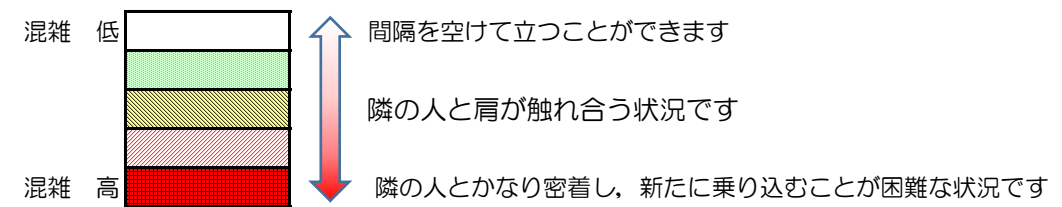

七隈線（橋本方面）の混雑状況

■ **令和2年8月21日(金)**のご利用状況をもとに作成しています。

混雑状況の目安

(橋本方面)	天神南 ↵ 渡辺通	渡辺通 ↵ 薬院	薬院 ↵ 薬院大通	薬院大通 ↵ 桜坂	桜坂 ↵ 六本松	六本松 ↵ 別府	別府 ↵ 茶山	茶山 ↵ 金山	金山 ↵ 七隈	七隈 ↵ 福大前	福大前 ↵ 梅林	梅林 ↵ 野芥	野芥 ↵ 賀茂	賀茂 ↵ 次郎丸	次郎丸 ↵ 橋本
7:00 - 7:15															
7:15 - 7:30															
7:30 - 7:45															
7:45 - 8:00															
8:00 - 8:15															
8:15 - 8:30															
8:30 - 8:45															
8:45 - 9:00															
9:00 - 9:15															
9:15 - 9:30															
9:30 - 9:45															
9:45 - 10:00															

※上記の混雑状況は、目安です。

※同じ時間帯でも列車毎の混雑状況には偏りがあります。

七隈線（天神南方面）の混雑状況

■ **令和2年8月21日(金)**のご利用状況をもとに作成しています。

混雑状況の目安

(天神南方面)	橋本 ↵ 次郎丸	次郎丸 ↵ 賀茂	賀茂 ↵ 野芥	野芥 ↵ 梅林	梅林 ↵ 福大前	福大前 ↵ 七隈	七隈 ↵ 金山	金山 ↵ 茶山	茶山 ↵ 別府	別府 ↵ 六本松	六本松 ↵ 桜坂	桜坂 ↵ 薬院大通	薬院大通 ↵ 薬院	薬院 ↵ 渡辺通	渡辺通 ↵ 天神南
7:00 - 7:15															
7:15 - 7:30															
7:30 - 7:45										Low	Low	Medium	Medium		
7:45 - 8:00										Low	Low	Low	Low		
8:00 - 8:15										Low	Low	Low	Low	Low	
8:15 - 8:30										Low	Low	Medium	Medium	Low	
8:30 - 8:45															
8:45 - 9:00															
9:00 - 9:15															
9:15 - 9:30															
9:30 - 9:45															
9:45 - 10:00															