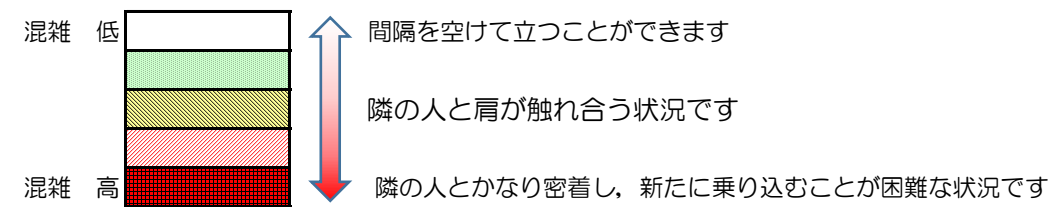

七隈線（天神南方面）の混雑状況

■ **令和2年8月21日(金)**のご利用状況をもとに作成しています。

混雑状況の目安

(天神南方面)	橋本 ↵ 次郎丸	次郎丸 ↵ 賀茂	賀茂 ↵ 野芥	野芥 ↵ 梅林	梅林 ↵ 福大前	福大前 ↵ 七隈	七隈 ↵ 金山	金山 ↵ 茶山	茶山 ↵ 別府	別府 ↵ 六本松	六本松 ↵ 桜坂	桜坂 ↵ 薬院大通	薬院大通 ↵ 薬院	薬院 ↵ 渡辺通	渡辺通 ↵ 天神南
16:00 - 16:15															
16:15 - 16:30															
16:30 - 16:45															
16:45 - 17:00															
17:00 - 17:15															
17:15 - 17:30															
17:30 - 17:45															
17:45 - 18:00															
18:00 - 18:15															
18:15 - 18:30															
18:30 - 18:45															
18:45 - 19:00															

※上記の混雑状況は、目安です。
※同じ時間帯でも列車毎の混雑状況には偏りがあります。