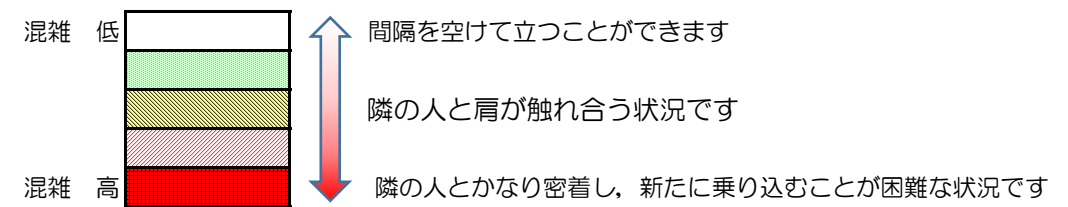

# 七隈線（橋本方面）の混雑状況

■ **令和2年8月21日(金)**のご利用状況をもとに作成しています。

混雑状況の目安

(橋本方面)	天神南 ↳ 渡辺通	渡辺通 ↳ 薬院	薬院 ↳ 薬院大通	薬院大通 ↳ 桜坂	桜坂 ↳ 六本松	六本松 ↳ 別府	別府 ↳ 茶山	茶山 ↳ 金山	金山 ↳ 七隈	七隈 ↳ 福大前	福大前 ↳ 梅林	梅林 ↳ 野芥	野芥 ↳ 賀茂	賀茂 ↳ 次郎丸	次郎丸 ↳ 橋本
16:00 - 16:15															
16:15 - 16:30															
16:30 - 16:45															
16:45 - 17:00															
17:00 - 17:15															
17:15 - 17:30															
17:30 - 17:45															
17:45 - 18:00															
18:00 - 18:15															
18:15 - 18:30															
18:30 - 18:45															
18:45 - 19:00															

※上記の混雑状況は、目安です。  
 ※同じ時間帯でも列車毎の混雑状況には偏りがあります。