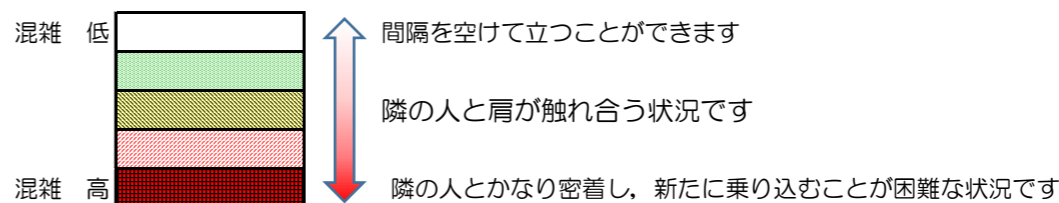

※上記の混雑状況は、目安です。

※同じ時間帯でも列車毎の混雑状況には偏りがあります。

箱崎線（貝塚方面）の混雑状況

■ **令和2年8月20日(木)**のご利用状況をもとに作成しています。

混雑状況の目安

(貝塚方面)	中洲川端 ↳ 呉服町	呉服町 ↳ 千代県庁口	千代県庁口 ↳ 馬出九大病院前	馬出九大病院前 ↳ 箱崎宮前	箱崎宮前 ↳ 箱崎九大前	箱崎九大前 ↳ 貝塚
7:00 - 7:15						
7:15 - 7:30						
7:30 - 7:45						
7:45 - 8:00						
8:00 - 8:15						
8:15 - 8:30						
8:30 - 8:45						
8:45 - 9:00						
9:00 - 9:15						
9:15 - 9:30						
9:30 - 9:45						
9:45 - 10:00						