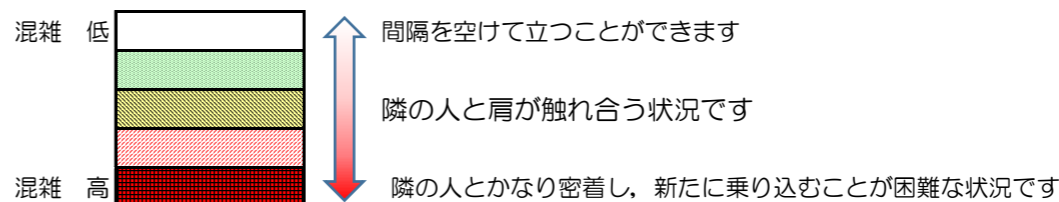

箱崎線（中洲川端方面）の混雑状況

混雑状況の目安

■ **令和2年8月20日(木)**のご利用状況をもとに作成しています。

(中洲川端方面)	貝塚 ↵ 箱崎九大前	箱崎九大前 ↵ 箱崎宮前	箱崎宮前 ↵ 馬出九大病院前	馬出九大病院前 ↵ 千代県庁口	千代県庁口 ↵ 呉服町	呉服町 ↵ 中洲川端
7:00 - 7:15						
7:15 - 7:30						
7:30 - 7:45						
7:45 - 8:00						
8:00 - 8:15						
8:15 - 8:30						
8:30 - 8:45						
8:45 - 9:00						
9:00 - 9:15						
9:15 - 9:30						
9:30 - 9:45						
9:45 - 10:00						

※上記の混雑状況は、目安です。

※同じ時間帯でも列車毎の混雑状況には偏りがあります。

箱崎線（貝塚方面）の混雑状況

■ **令和2年8月20日(木)**のご利用状況をもとに作成しています。

混雑状況の目安

(貝塚方面)	中洲川端 ↳ 呉服町	呉服町 ↳ 千代県庁口	千代県庁口 ↳ 馬出九大病院前	馬出九大病院前 ↳ 箱崎宮前	箱崎宮前 ↳ 箱崎九大前	箱崎九大前 ↳ 貝塚
7:00 - 7:15						
7:15 - 7:30						
7:30 - 7:45						
7:45 - 8:00						
8:00 - 8:15						
8:15 - 8:30						
8:30 - 8:45						
8:45 - 9:00						
9:00 - 9:15						
9:15 - 9:30						
9:30 - 9:45						
9:45 - 10:00						