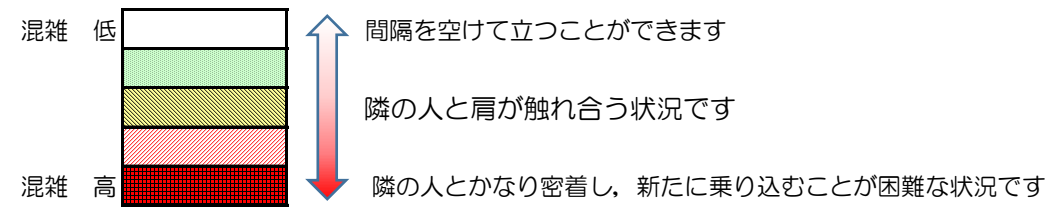

七隈線（橋本方面）の混雑状況

■ **令和2年8月20日(木)**のご利用状況をもとに作成しています。

混雑状況の目安

(橋本方面)	天神南 ↵ 渡辺通	渡辺通 ↵ 薬院	薬院 ↵ 薬院大通	薬院大通 ↵ 桜坂	桜坂 ↵ 六本松	六本松 ↵ 別府	別府 ↵ 茶山	茶山 ↵ 金山	金山 ↵ 七隈	七隈 ↵ 福大前	福大前 ↵ 梅林	梅林 ↵ 野芥	野芥 ↵ 賀茂	賀茂 ↵ 次郎丸	次郎丸 ↵ 橋本
7:00 - 7:15															
7:15 - 7:30															
7:30 - 7:45															
7:45 - 8:00															
8:00 - 8:15															
8:15 - 8:30															
8:30 - 8:45															
8:45 - 9:00															
9:00 - 9:15															
9:15 - 9:30															
9:30 - 9:45															
9:45 - 10:00															

※上記の混雑状況は、目安です。
 ※同じ時間帯でも列車毎の混雑状況には偏りがあります。

七隈線（天神南方面）の混雑状況

■ **令和2年8月20日(木)**のご利用状況をもとに作成しています。

混雑状況の目安

(天神南方面)	橋本 ↵ 次郎丸	次郎丸 ↵ 賀茂	賀茂 ↵ 野芥	野芥 ↵ 梅林	梅林 ↵ 福大前	福大前 ↵ 七隈	七隈 ↵ 金山	金山 ↵ 茶山	茶山 ↵ 別府	別府 ↵ 六本松	六本松 ↵ 桜坂	桜坂 ↵ 薬院大通	薬院大通 ↵ 薬院	薬院 ↵ 渡辺通	渡辺通 ↵ 天神南
7:00 - 7:15															
7:15 - 7:30															
7:30 - 7:45										Low	Medium	Medium	Medium	Low	
7:45 - 8:00											Low	Low	Low		
8:00 - 8:15										Low	Low	Low	Low	Low	
8:15 - 8:30										Low	Low	Low	Low	Low	
8:30 - 8:45															
8:45 - 9:00															
9:00 - 9:15															
9:15 - 9:30															
9:30 - 9:45															
9:45 - 10:00															