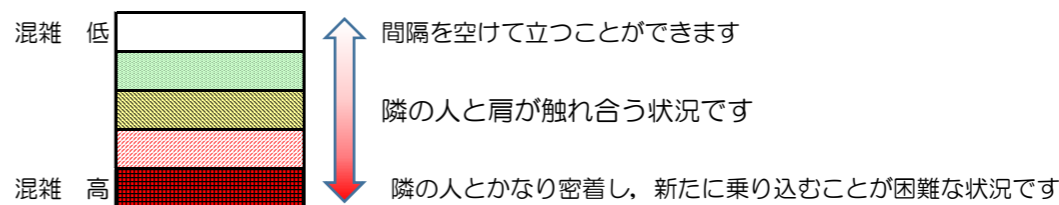

箱崎線（貝塚方面）の混雑状況

混雑状況の目安

■令和2年8月19日(水)のご利用状況をもとに作成しています。

(貝塚方面)	中洲川端 ↳ 呉服町	呉服町 ↳ 千代県庁口	千代県庁口 ↳ 馬出九大病院前	馬出九大病院前 ↳ 箱崎宮前	箱崎宮前 ↳ 箱崎九大前	箱崎九大前 ↳ 貝塚
16:00 - 16:15						
16:15 - 16:30						
16:30 - 16:45						
16:45 - 17:00						
17:00 - 17:15						
17:15 - 17:30						
17:30 - 17:45						
17:45 - 18:00						
18:00 - 18:15						
18:15 - 18:30						
18:30 - 18:45						
18:45 - 19:00						

※上記の混雑状況は、目安です。
※同じ時間帯でも列車毎の混雑状況には偏りがあります。