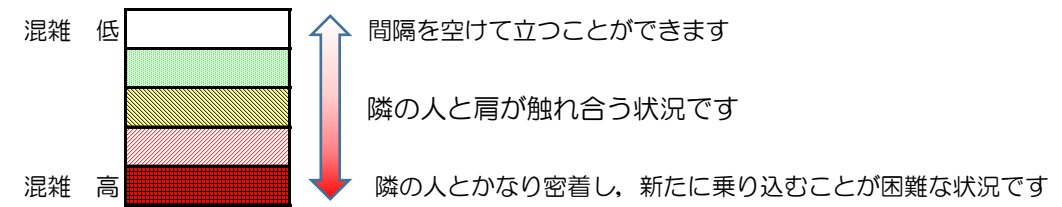

七隈線（橋本方面）の混雑状況

■ **令和2年8月19日(水)**のご利用状況をもとに作成しています。

混雑状況の目安

(橋本方面)	天神南 ↵ 渡辺通	渡辺通 ↵ 薬院	薬院 ↵ 薬院大通	薬院大通 ↵ 桜坂	桜坂 ↵ 六本松	六本松 ↵ 別府	別府 ↵ 茶山	茶山 ↵ 金山	金山 ↵ 七隈	七隈 ↵ 福大前	福大前 ↵ 梅林	梅林 ↵ 野芥	野芥 ↵ 賀茂	賀茂 ↵ 次郎丸	次郎丸 ↵ 橋本
7:00 - 7:15															
7:15 - 7:30															
7:30 - 7:45															
7:45 - 8:00															
8:00 - 8:15															
8:15 - 8:30															
8:30 - 8:45															
8:45 - 9:00															
9:00 - 9:15															
9:15 - 9:30															
9:30 - 9:45															
9:45 - 10:00															

※上記の混雑状況は、目安です。
 ※同じ時間帯でも列車毎の混雑状況には偏りがあります。

七隈線（天神南方面）の混雑状況

■ **令和2年8月19日(水)**のご利用状況をもとに作成しています。

混雑状況の目安

(天神南方面)	橋本 ↵ 次郎丸	次郎丸 ↵ 賀茂	賀茂 ↵ 野芥	野芥 ↵ 梅林	梅林 ↵ 福大前	福大前 ↵ 七隈	七隈 ↵ 金山	金山 ↵ 茶山	茶山 ↵ 別府	別府 ↵ 六本松	六本松 ↵ 桜坂	桜坂 ↵ 薬院大通	薬院大通 ↵ 薬院	薬院 ↵ 渡辺通	渡辺通 ↵ 天神南
7:00 - 7:15															
7:15 - 7:30															
7:30 - 7:45										Low	Low	Medium	Medium	Low	
7:45 - 8:00											Low	Low			
8:00 - 8:15										Low	Low	Low	Low	Low	
8:15 - 8:30										Low	Low	Low	Low		
8:30 - 8:45															
8:45 - 9:00															
9:00 - 9:15															
9:15 - 9:30															
9:30 - 9:45															
9:45 - 10:00															