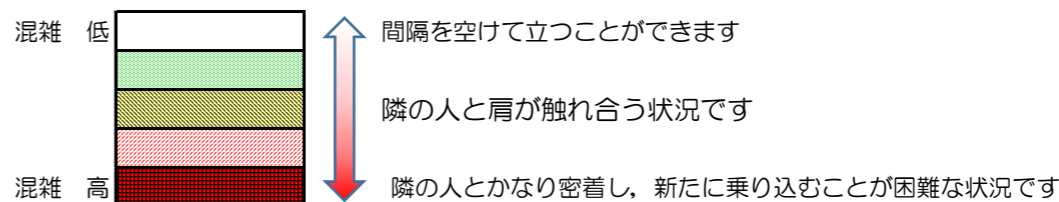

箱崎線（貝塚方面）の混雑状況

混雑状況の目安

■ **令和2年8月18日(火)**のご利用状況をもとに作成しています。

(貝塚方面)	中洲川端 ↳ 呉服町	呉服町 ↳ 千代県庁口	千代県庁口 ↳ 馬出九大病院前	馬出九大病院前 ↳ 箱崎宮前	箱崎宮前 ↳ 箱崎九大前	箱崎九大前 ↳ 貝塚
7:00 - 7:15						
7:15 - 7:30						
7:30 - 7:45						
7:45 - 8:00						
8:00 - 8:15						
8:15 - 8:30						
8:30 - 8:45						
8:45 - 9:00						
9:00 - 9:15						
9:15 - 9:30						
9:30 - 9:45						
9:45 - 10:00						

※上記の混雑状況は、目安です。

※同じ時間帯でも列車毎の混雑状況には偏りがあります。