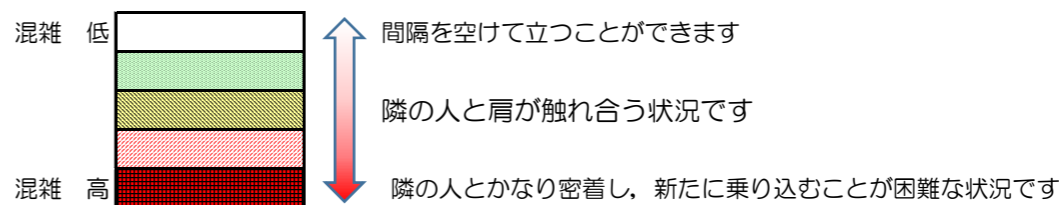

箱崎線（貝塚方面）の混雑状況

混雑状況の目安

■令和2年8月18日(火)のご利用状況をもとに作成しています。

(貝塚方面)	中洲川端 ↳ 呉服町	呉服町 ↳ 千代県庁口	千代県庁口 ↳ 馬出九大病院前	馬出九大病院前 ↳ 箱崎宮前	箱崎宮前 ↳ 箱崎九大前	箱崎九大前 ↳ 貝塚
16:00 - 16:15						
16:15 - 16:30						
16:30 - 16:45						
16:45 - 17:00						
17:00 - 17:15						
17:15 - 17:30						
17:30 - 17:45						
17:45 - 18:00						
18:00 - 18:15						
18:15 - 18:30						
18:30 - 18:45						
18:45 - 19:00						

※上記の混雑状況は、目安です。
※同じ時間帯でも列車毎の混雑状況には偏りがあります。