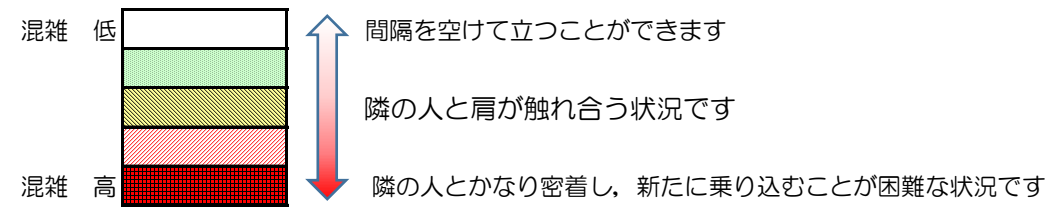

七隈線（天神南方面）の混雑状況

■ **令和2年8月18日(火)**のご利用状況をもとに作成しています。

混雑状況の目安

(天神南方面)	橋本 ↵ 次郎丸	次郎丸 ↵ 賀茂	賀茂 ↵ 野芥	野芥 ↵ 梅林	梅林 ↵ 福大前	福大前 ↵ 七隈	七隈 ↵ 金山	金山 ↵ 茶山	茶山 ↵ 別府	別府 ↵ 六本松	六本松 ↵ 桜坂	桜坂 ↵ 薬院大通	薬院大通 ↵ 薬院	薬院 ↵ 渡辺通	渡辺通 ↵ 天神南
7:00 - 7:15															
7:15 - 7:30															
7:30 - 7:45										低	低	中	中	低	
7:45 - 8:00											低	低	低		
8:00 - 8:15										低	中	中	中	低	
8:15 - 8:30										低	低	低	低		
8:30 - 8:45															
8:45 - 9:00															
9:00 - 9:15															
9:15 - 9:30															
9:30 - 9:45															
9:45 - 10:00															

※上記の混雑状況は、目安です。
※同じ時間帯でも列車毎の混雑状況には偏りがあります。