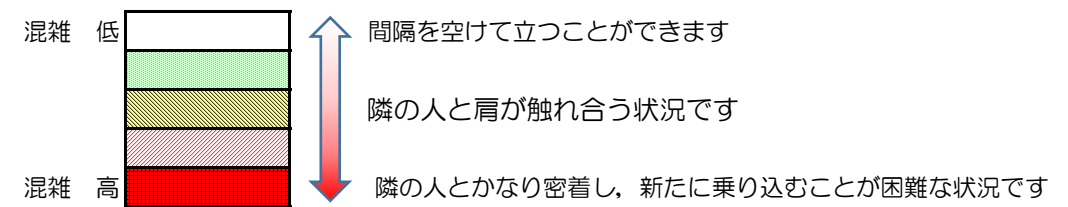

七隈線（橋本方面）の混雑状況

■ **令和2年8月18日(火)**のご利用状況をもとに作成しています。

混雑状況の目安

(橋本方面)	天神南 ↳ 渡辺通	渡辺通 ↳ 薬院	薬院 ↳ 薬院大通	薬院大通 ↳ 桜坂	桜坂 ↳ 六本松	六本松 ↳ 別府	別府 ↳ 茶山	茶山 ↳ 金山	金山 ↳ 七隈	七隈 ↳ 福大前	福大前 ↳ 梅林	梅林 ↳ 野芥	野芥 ↳ 賀茂	賀茂 ↳ 次郎丸	次郎丸 ↳ 橋本
16:00 - 16:15															
16:15 - 16:30															
16:30 - 16:45															
16:45 - 17:00															
17:00 - 17:15															
17:15 - 17:30															
17:30 - 17:45															
17:45 - 18:00															
18:00 - 18:15															
18:15 - 18:30															
18:30 - 18:45															
18:45 - 19:00															

※上記の混雑状況は、目安です。

※同じ時間帯でも列車毎の混雑状況には偏りがあります。

七隈線（天神南方面）の混雑状況

■ **令和2年8月18日(火)**のご利用状況をもとに作成しています。

混雑状況の目安

(天神南方面)	橋本 ↵ 次郎丸	次郎丸 ↵ 賀茂	賀茂 ↵ 野芥	野芥 ↵ 梅林	梅林 ↵ 福大前	福大前 ↵ 七隈	七隈 ↵ 金山	金山 ↵ 茶山	茶山 ↵ 別府	別府 ↵ 六本松	六本松 ↵ 桜坂	桜坂 ↵ 薬院大通	薬院大通 ↵ 薬院	薬院 ↵ 渡辺通	渡辺通 ↵ 天神南
16:00 - 16:15															
16:15 - 16:30															
16:30 - 16:45															
16:45 - 17:00															
17:00 - 17:15															
17:15 - 17:30															
17:30 - 17:45															
17:45 - 18:00															
18:00 - 18:15															
18:15 - 18:30															
18:30 - 18:45															
18:45 - 19:00															