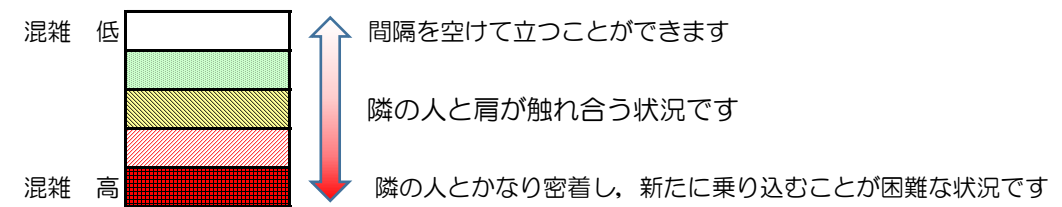

※上記の混雑状況は、目安です。

※同じ時間帯でも列車毎の混雑状況には偏りがあります。

七隈線（天神南方面）の混雑状況

■ **令和2年8月18日(火)**のご利用状況をもとに作成しています。

混雑状況の目安

(天神南方面)	橋本 ↵ 次郎丸	次郎丸 ↵ 賀茂	賀茂 ↵ 野芥	野芥 ↵ 梅林	梅林 ↵ 福大前	福大前 ↵ 七隈	七隈 ↵ 金山	金山 ↵ 茶山	茶山 ↵ 別府	別府 ↵ 六本松	六本松 ↵ 桜坂	桜坂 ↵ 薬院大通	薬院大通 ↵ 薬院	薬院 ↵ 渡辺通	渡辺通 ↵ 天神南
16:00 - 16:15															
16:15 - 16:30															
16:30 - 16:45															
16:45 - 17:00															
17:00 - 17:15															
17:15 - 17:30															
17:30 - 17:45															
17:45 - 18:00															
18:00 - 18:15															
18:15 - 18:30															
18:30 - 18:45															
18:45 - 19:00															