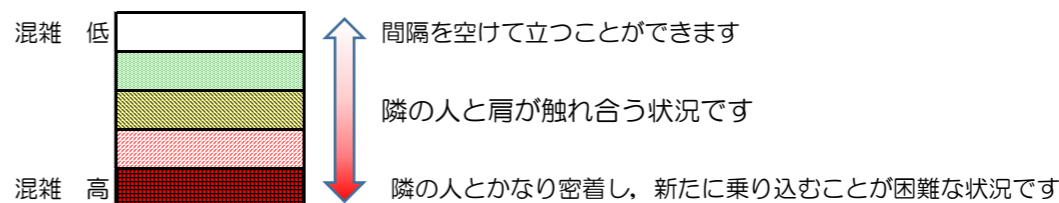

箱崎線（貝塚方面）の混雑状況

混雑状況の目安

■令和2年8月17日(月)のご利用状況をもとに作成しています。

(貝塚方面)	中洲川端 ↳ 呉服町	呉服町 ↳ 千代県庁口	千代県庁口 ↳ 馬出九大病院前	馬出九大病院前 ↳ 箱崎宮前	箱崎宮前 ↳ 箱崎九大前	箱崎九大前 ↳ 貝塚
7:00 - 7:15						
7:15 - 7:30						
7:30 - 7:45						
7:45 - 8:00						
8:00 - 8:15						
8:15 - 8:30						
8:30 - 8:45						
8:45 - 9:00						
9:00 - 9:15						
9:15 - 9:30						
9:30 - 9:45						
9:45 - 10:00						

※上記の混雑状況は、目安です。
※同じ時間帯でも列車毎の混雑状況には偏りがあります。