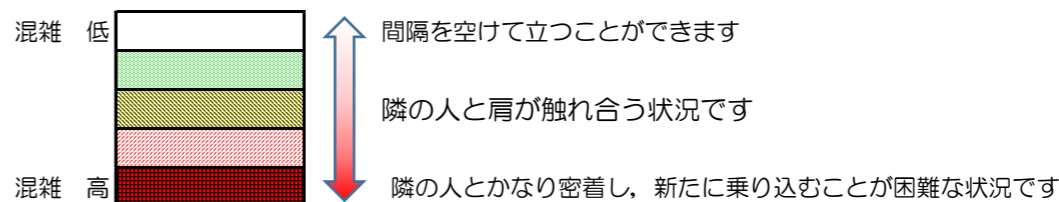

箱崎線（中洲川端方面）の混雑状況

混雑状況の目安

■ **令和2年8月17日(月)**のご利用状況をもとに作成しています。

(中洲川端方面)	貝塚 ↵ 箱崎九大前	箱崎九大前 ↵ 箱崎宮前	箱崎宮前 ↵ 馬出九大病院前	馬出九大病院前 ↵ 千代県庁口	千代県庁口 ↵ 呉服町	呉服町 ↵ 中洲川端
16:00 - 16:15						
16:15 - 16:30						
16:30 - 16:45						
16:45 - 17:00						
17:00 - 17:15						
17:15 - 17:30						
17:30 - 17:45						
17:45 - 18:00						
18:00 - 18:15						
18:15 - 18:30						
18:30 - 18:45						
18:45 - 19:00						

※上記の混雑状況は、目安です。
 ※同じ時間帯でも列車毎の混雑状況には偏りがあります。

箱崎線（貝塚方面）の混雑状況

混雑状況の目安

■令和2年8月17日(月)のご利用状況をもとに作成しています。

(貝塚方面)	中洲川端 ↳ 呉服町	呉服町 ↳ 千代県庁口	千代県庁口 ↳ 馬出九大病院前	馬出九大病院前 ↳ 箱崎宮前	箱崎宮前 ↳ 箱崎九大前	箱崎九大前 ↳ 貝塚
16:00 - 16:15						
16:15 - 16:30						
16:30 - 16:45						
16:45 - 17:00						
17:00 - 17:15						
17:15 - 17:30						
17:30 - 17:45						
17:45 - 18:00						
18:00 - 18:15						
18:15 - 18:30						
18:30 - 18:45						
18:45 - 19:00						