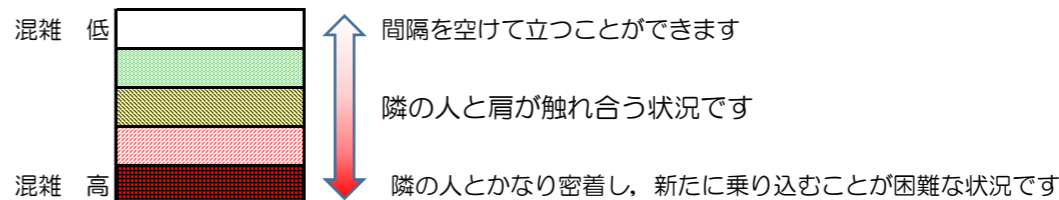

箱崎線（中洲川端方面）の混雑状況

混雑状況の目安

■ **令和2年8月17日(月)**のご利用状況をもとに作成しています。

(中洲川端方面)	貝塚 ↵ 箱崎九大前	箱崎九大前 ↵ 箱崎宮前	箱崎宮前 ↵ 馬出九大病院前	馬出九大病院前 ↵ 千代県庁口	千代県庁口 ↵ 呉服町	呉服町 ↵ 中洲川端
16:00 - 16:15						
16:15 - 16:30						
16:30 - 16:45						
16:45 - 17:00						
17:00 - 17:15						
17:15 - 17:30						
17:30 - 17:45						
17:45 - 18:00						
18:00 - 18:15						
18:15 - 18:30						
18:30 - 18:45						
18:45 - 19:00						

※上記の混雑状況は、目安です。
 ※同じ時間帯でも列車毎の混雑状況には偏りがあります。

箱崎線（貝塚方面）の混雑状況

混雑状況の目安

■令和2年8月17日(月)のご利用状況をもとに作成しています。

(貝塚方面)	中洲川端 ↳ 呉服町	呉服町 ↳ 千代県庁口	千代県庁口 ↳ 馬出九大病院前	馬出九大病院前 ↳ 箱崎宮前	箱崎宮前 ↳ 箱崎九大前	箱崎九大前 ↳ 貝塚
16:00 - 16:15						
16:15 - 16:30						
16:30 - 16:45						
16:45 - 17:00						
17:00 - 17:15						
17:15 - 17:30						
17:30 - 17:45						
17:45 - 18:00						
18:00 - 18:15						
18:15 - 18:30						
18:30 - 18:45						
18:45 - 19:00						