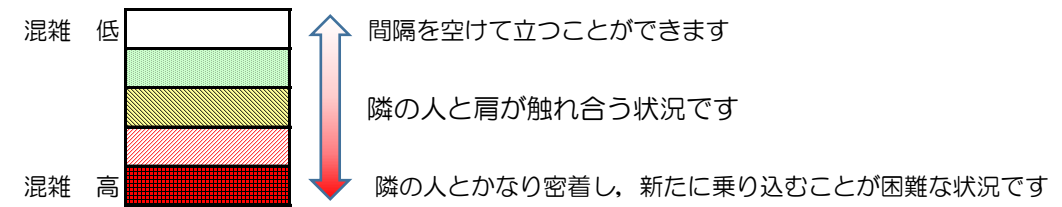

七隈線（天神南方面）の混雑状況

■ **令和2年8月17日(月)**のご利用状況をもとに作成しています。

混雑状況の目安

(天神南方面)	橋本 ↵ 次郎丸	次郎丸 ↵ 賀茂	賀茂 ↵ 野芥	野芥 ↵ 梅林	梅林 ↵ 福大前	福大前 ↵ 七隈	七隈 ↵ 金山	金山 ↵ 茶山	茶山 ↵ 別府	別府 ↵ 六本松	六本松 ↵ 桜坂	桜坂 ↵ 薬院大通	薬院大通 ↵ 薬院	薬院 ↵ 渡辺通	渡辺通 ↵ 天神南
7:00 - 7:15															
7:15 - 7:30															
7:30 - 7:45										Low	Low	Medium	Medium		
7:45 - 8:00												Low			
8:00 - 8:15										Low	Low	Low	Low	Low	
8:15 - 8:30										Low	Low	Low	Low		
8:30 - 8:45															
8:45 - 9:00															
9:00 - 9:15															
9:15 - 9:30															
9:30 - 9:45															
9:45 - 10:00															

※上記の混雑状況は、目安です。
※同じ時間帯でも列車毎の混雑状況には偏りがあります。