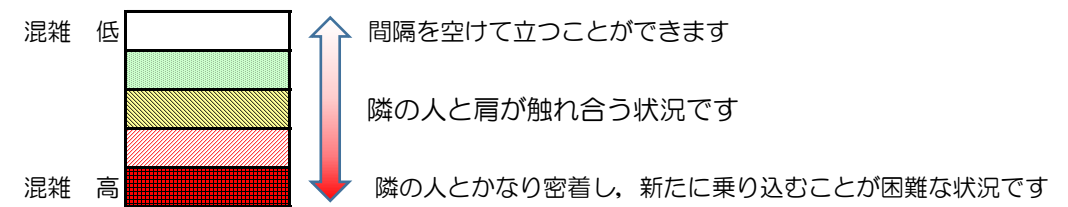

七隈線（橋本方面）の混雑状況

■ **令和2年8月17日(月)**のご利用状況をもとに作成しています。

混雑状況の目安

(橋本方面)	天神南 ↳ 渡辺通	渡辺通 ↳ 薬院	薬院 ↳ 薬院大通	薬院大通 ↳ 桜坂	桜坂 ↳ 六本松	六本松 ↳ 別府	別府 ↳ 茶山	茶山 ↳ 金山	金山 ↳ 七隈	七隈 ↳ 福大前	福大前 ↳ 梅林	梅林 ↳ 野芥	野芥 ↳ 賀茂	賀茂 ↳ 次郎丸	次郎丸 ↳ 橋本
16:00 - 16:15															
16:15 - 16:30															
16:30 - 16:45															
16:45 - 17:00															
17:00 - 17:15															
17:15 - 17:30															
17:30 - 17:45															
17:45 - 18:00															
18:00 - 18:15															
18:15 - 18:30															
18:30 - 18:45															
18:45 - 19:00															

※上記の混雑状況は、目安です。
 ※同じ時間帯でも列車毎の混雑状況には偏りがあります。

七隈線（天神南方面）の混雑状況

■ **令和2年8月17日(月)**のご利用状況をもとに作成しています。

混雑状況の目安

(天神南方面)	橋本 ↵ 次郎丸	次郎丸 ↵ 賀茂	賀茂 ↵ 野芥	野芥 ↵ 梅林	梅林 ↵ 福大前	福大前 ↵ 七隈	七隈 ↵ 金山	金山 ↵ 茶山	茶山 ↵ 別府	別府 ↵ 六本松	六本松 ↵ 桜坂	桜坂 ↵ 薬院大通	薬院大通 ↵ 薬院	薬院 ↵ 渡辺通	渡辺通 ↵ 天神南
16:00 - 16:15															
16:15 - 16:30															
16:30 - 16:45															
16:45 - 17:00															
17:00 - 17:15															
17:15 - 17:30															
17:30 - 17:45															
17:45 - 18:00															
18:00 - 18:15															
18:15 - 18:30															
18:30 - 18:45															
18:45 - 19:00															