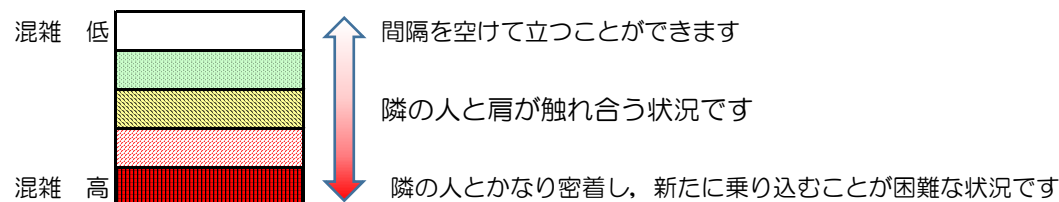

箱崎線（中洲川端方面）の混雑状況

混雑状況の目安

■ **令和2年8月14日(金)**のご利用状況をもとに作成しています。

(中洲川端方面)	貝塚 ↵ 箱崎九大前	箱崎九大前 ↵ 箱崎宮前	箱崎宮前 ↵ 馬出九大病院前	馬出九大病院前 ↵ 千代県庁口	千代県庁口 ↵ 呉服町	呉服町 ↵ 中洲川端
7:00 - 7:15						
7:15 - 7:30						
7:30 - 7:45						
7:45 - 8:00						
8:00 - 8:15						
8:15 - 8:30						
8:30 - 8:45						
8:45 - 9:00						
9:00 - 9:15						
9:15 - 9:30						
9:30 - 9:45						
9:45 - 10:00						

※上記の混雑状況は、目安です。
※同じ時間帯でも列車毎の混雑状況には偏りがあります。

箱崎線（貝塚方面）の混雑状況

■ **令和2年8月14日(金)**のご利用状況をもとに作成しています。

混雑状況の目安

(貝塚方面)	中洲川端 ↳ 呉服町	呉服町 ↳ 千代県庁口	千代県庁口 ↳ 馬出九大病院前	馬出九大病院前 ↳ 箱崎宮前	箱崎宮前 ↳ 箱崎九大前	箱崎九大前 ↳ 貝塚
7:00 - 7:15						
7:15 - 7:30						
7:30 - 7:45						
7:45 - 8:00						
8:00 - 8:15						
8:15 - 8:30						
8:30 - 8:45						
8:45 - 9:00						
9:00 - 9:15						
9:15 - 9:30						
9:30 - 9:45						
9:45 - 10:00						