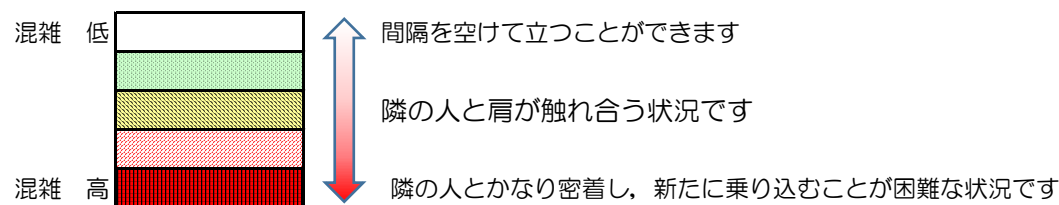

箱崎線（中洲川端方面）の混雑状況

混雑状況の目安

■ **令和2年8月14日(金)**のご利用状況をもとに作成しています。

(中洲川端方面)	貝塚 ↵ 箱崎九大前	箱崎九大前 ↵ 箱崎宮前	箱崎宮前 ↵ 馬出九大病院前	馬出九大病院前 ↵ 千代県庁口	千代県庁口 ↵ 呉服町	呉服町 ↵ 中洲川端
7:00 - 7:15						
7:15 - 7:30						
7:30 - 7:45						
7:45 - 8:00						
8:00 - 8:15						
8:15 - 8:30						
8:30 - 8:45						
8:45 - 9:00						
9:00 - 9:15						
9:15 - 9:30						
9:30 - 9:45						
9:45 - 10:00						

※上記の混雑状況は、目安です。
※同じ時間帯でも列車毎の混雑状況には偏りがあります。

箱崎線（貝塚方面）の混雑状況

■ **令和2年8月14日(金)**のご利用状況をもとに作成しています。

混雑状況の目安

(貝塚方面)	中洲川端 ↳ 呉服町	呉服町 ↳ 千代県庁口	千代県庁口 ↳ 馬出九大病院前	馬出九大病院前 ↳ 箱崎宮前	箱崎宮前 ↳ 箱崎九大前	箱崎九大前 ↳ 貝塚
7:00 - 7:15						
7:15 - 7:30						
7:30 - 7:45						
7:45 - 8:00						
8:00 - 8:15						
8:15 - 8:30						
8:30 - 8:45						
8:45 - 9:00						
9:00 - 9:15						
9:15 - 9:30						
9:30 - 9:45						
9:45 - 10:00						