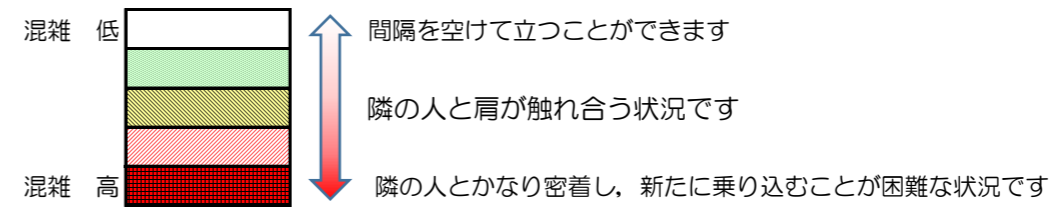

七隈線（天神南方面）の混雑状況

■ **令和2年8月14日(金)**のご利用状況をもとに作成しています。

混雑状況の目安

(天神南方面)	橋本 ↵ 次郎丸	次郎丸 ↵ 賀茂	賀茂 ↵ 野芥	野芥 ↵ 梅林	梅林 ↵ 福大前	福大前 ↵ 七隈	七隈 ↵ 金山	金山 ↵ 茶山	茶山 ↵ 別府	別府 ↵ 六本松	六本松 ↵ 桜坂	桜坂 ↵ 薬院大通	薬院大通 ↵ 薬院	薬院 ↵ 渡辺通	渡辺通 ↵ 天神南
7:00 - 7:15															
7:15 - 7:30															
7:30 - 7:45															
7:45 - 8:00															
8:00 - 8:15															
8:15 - 8:30															
8:30 - 8:45															
8:45 - 9:00															
9:00 - 9:15															
9:15 - 9:30															
9:30 - 9:45															
9:45 - 10:00															

※上記の混雑状況は、目安です。
※同じ時間帯でも列車毎の混雑状況には偏りがあります。