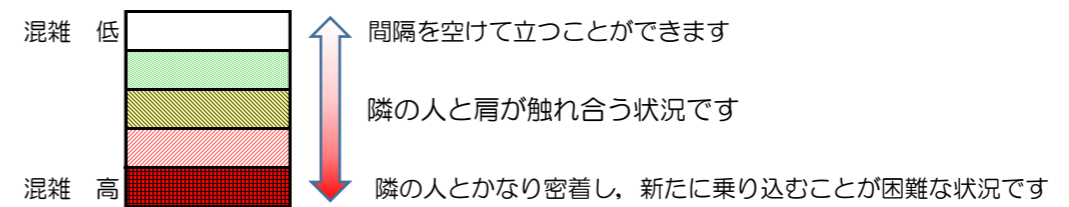

# 七隈線（橋本方面）の混雑状況

■ **令和2年8月14日(金)**のご利用状況をもとに作成しています。

混雑状況の目安

(橋本方面)	天神南 ↵ 渡辺通	渡辺通 ↵ 薬院	薬院 ↵ 薬院大通	薬院大通 ↵ 桜坂	桜坂 ↵ 六本松	六本松 ↵ 別府	別府 ↵ 茶山	茶山 ↵ 金山	金山 ↵ 七隈	七隈 ↵ 福大前	福大前 ↵ 梅林	梅林 ↵ 野芥	野芥 ↵ 賀茂	賀茂 ↵ 次郎丸	次郎丸 ↵ 橋本
7:00 - 7:15															
7:15 - 7:30															
7:30 - 7:45															
7:45 - 8:00															
8:00 - 8:15															
8:15 - 8:30															
8:30 - 8:45															
8:45 - 9:00															
9:00 - 9:15															
9:15 - 9:30															
9:30 - 9:45															
9:45 - 10:00															

※上記の混雑状況は、目安です。

※同じ時間帯でも列車毎の混雑状況には偏りがあります。