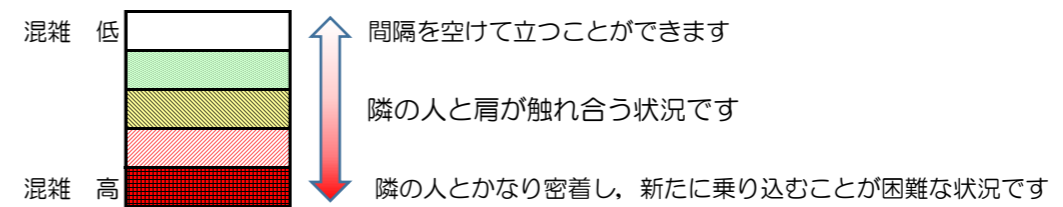

# 七隈線（橋本方面）の混雑状況

■ **令和2年8月14日(金)**のご利用状況をもとに作成しています。

混雑状況の目安

(橋本方面)	天神南 ↳ 渡辺通	渡辺通 ↳ 薬院	薬院 ↳ 薬院大通	薬院大通 ↳ 桜坂	桜坂 ↳ 六本松	六本松 ↳ 別府	別府 ↳ 茶山	茶山 ↳ 金山	金山 ↳ 七隈	七隈 ↳ 福大前	福大前 ↳ 梅林	梅林 ↳ 野芥	野芥 ↳ 賀茂	賀茂 ↳ 次郎丸	次郎丸 ↳ 橋本
16:00 - 16:15															
16:15 - 16:30															
16:30 - 16:45															
16:45 - 17:00															
17:00 - 17:15															
17:15 - 17:30															
17:30 - 17:45															
17:45 - 18:00															
18:00 - 18:15															
18:15 - 18:30															
18:30 - 18:45															
18:45 - 19:00															

※上記の混雑状況は、目安です。

※同じ時間帯でも列車毎の混雑状況には偏りがあります。