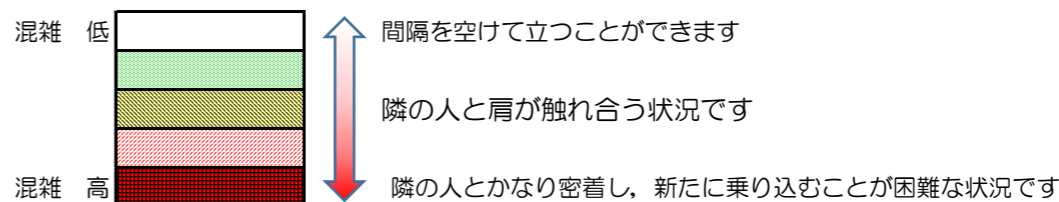

箱崎線（中洲川端方面）の混雑状況

混雑状況の目安

■ **令和2年8月13日(木)**のご利用状況をもとに作成しています。

(中洲川端方面)	貝塚 ↵ 箱崎九大前	箱崎九大前 ↵ 箱崎宮前	箱崎宮前 ↵ 馬出九大病院前	馬出九大病院前 ↵ 千代県庁口	千代県庁口 ↵ 呉服町	呉服町 ↵ 中洲川端
7:00 - 7:15						
7:15 - 7:30						
7:30 - 7:45						
7:45 - 8:00						
8:00 - 8:15						
8:15 - 8:30						
8:30 - 8:45						
8:45 - 9:00						
9:00 - 9:15						
9:15 - 9:30						
9:30 - 9:45						
9:45 - 10:00						

※上記の混雑状況は、目安です。

※同じ時間帯でも列車毎の混雑状況には偏りがあります。

箱崎線（貝塚方面）の混雑状況

混雑状況の目安

■ **令和2年8月13日(木)**のご利用状況をもとに作成しています。

(貝塚方面)	中洲川端 ↳ 呉服町	呉服町 ↳ 千代県庁口	千代県庁口 ↳ 馬出九大病院前	馬出九大病院前 ↳ 箱崎宮前	箱崎宮前 ↳ 箱崎九大前	箱崎九大前 ↳ 貝塚
7:00 - 7:15						
7:15 - 7:30						
7:30 - 7:45						
7:45 - 8:00						
8:00 - 8:15						
8:15 - 8:30						
8:30 - 8:45						
8:45 - 9:00						
9:00 - 9:15						
9:15 - 9:30						
9:30 - 9:45						
9:45 - 10:00						