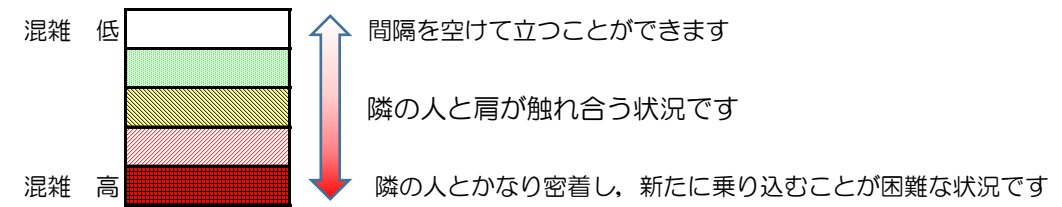

七隈線（橋本方面）の混雑状況

■ **令和2年8月13日(木)**のご利用状況をもとに作成しています。

混雑状況の目安

(橋本方面)	天神南 ↵ 渡辺通	渡辺通 ↵ 薬院	薬院 ↵ 薬院大通	薬院大通 ↵ 桜坂	桜坂 ↵ 六本松	六本松 ↵ 別府	別府 ↵ 茶山	茶山 ↵ 金山	金山 ↵ 七隈	七隈 ↵ 福大前	福大前 ↵ 梅林	梅林 ↵ 野芥	野芥 ↵ 賀茂	賀茂 ↵ 次郎丸	次郎丸 ↵ 橋本
7:00 - 7:15															
7:15 - 7:30															
7:30 - 7:45															
7:45 - 8:00															
8:00 - 8:15															
8:15 - 8:30															
8:30 - 8:45															
8:45 - 9:00															
9:00 - 9:15															
9:15 - 9:30															
9:30 - 9:45															
9:45 - 10:00															

※上記の混雑状況は、目安です。
 ※同じ時間帯でも列車毎の混雑状況には偏りがあります。

七隈線（天神南方面）の混雑状況

■ **令和2年8月13日(木)**のご利用状況をもとに作成しています。

混雑状況の目安

(天神南方面)	橋本 ↵ 次郎丸	次郎丸 ↵ 賀茂	賀茂 ↵ 野芥	野芥 ↵ 梅林	梅林 ↵ 福大前	福大前 ↵ 七隈	七隈 ↵ 金山	金山 ↵ 茶山	茶山 ↵ 別府	別府 ↵ 六本松	六本松 ↵ 桜坂	桜坂 ↵ 薬院大通	薬院大通 ↵ 薬院	薬院 ↵ 渡辺通	渡辺通 ↵ 天神南
7:00 - 7:15															
7:15 - 7:30															
7:30 - 7:45															
7:45 - 8:00															
8:00 - 8:15															
8:15 - 8:30															
8:30 - 8:45															
8:45 - 9:00															
9:00 - 9:15															
9:15 - 9:30															
9:30 - 9:45															
9:45 - 10:00															