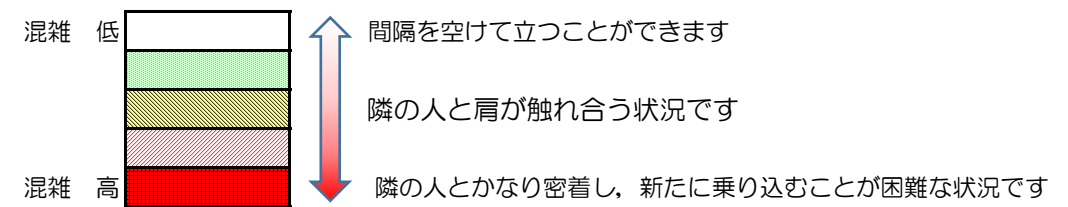

七隈線（橋本方面）の混雑状況

■ **令和2年8月13日(木)**のご利用状況をもとに作成しています。

混雑状況の目安

(橋本方面)	天神南 ↳ 渡辺通	渡辺通 ↳ 薬院	薬院 ↳ 薬院大通	薬院大通 ↳ 桜坂	桜坂 ↳ 六本松	六本松 ↳ 別府	別府 ↳ 茶山	茶山 ↳ 金山	金山 ↳ 七隈	七隈 ↳ 福大前	福大前 ↳ 梅林	梅林 ↳ 野芥	野芥 ↳ 賀茂	賀茂 ↳ 次郎丸	次郎丸 ↳ 橋本
16:00 - 16:15															
16:15 - 16:30															
16:30 - 16:45															
16:45 - 17:00															
17:00 - 17:15															
17:15 - 17:30															
17:30 - 17:45															
17:45 - 18:00															
18:00 - 18:15															
18:15 - 18:30															
18:30 - 18:45															
18:45 - 19:00															

※上記の混雑状況は、目安です。

※同じ時間帯でも列車毎の混雑状況には偏りがあります。

七隈線（天神南方面）の混雑状況

■ **令和2年8月13日(木)**のご利用状況をもとに作成しています。

混雑状況の目安

(天神南方面)	橋本 ↵ 次郎丸	次郎丸 ↵ 賀茂	賀茂 ↵ 野芥	野芥 ↵ 梅林	梅林 ↵ 福大前	福大前 ↵ 七隈	七隈 ↵ 金山	金山 ↵ 茶山	茶山 ↵ 別府	別府 ↵ 六本松	六本松 ↵ 桜坂	桜坂 ↵ 薬院大通	薬院大通 ↵ 薬院	薬院 ↵ 渡辺通	渡辺通 ↵ 天神南
16:00 - 16:15															
16:15 - 16:30															
16:30 - 16:45															
16:45 - 17:00															
17:00 - 17:15															
17:15 - 17:30															
17:30 - 17:45															
17:45 - 18:00															
18:00 - 18:15															
18:15 - 18:30															
18:30 - 18:45															
18:45 - 19:00															