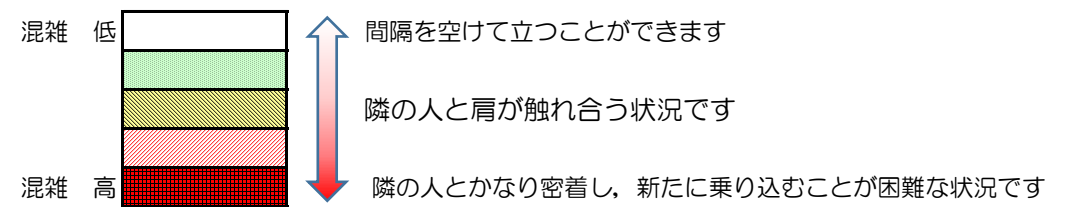

※上記の混雑状況は、目安です。

※同じ時間帯でも列車毎の混雑状況には偏りがあります。

七隈線（天神南方面）の混雑状況

■ **令和2年8月13日(木)**のご利用状況をもとに作成しています。

混雑状況の目安

(天神南方面)	橋本 ↵ 次郎丸	次郎丸 ↵ 賀茂	賀茂 ↵ 野芥	野芥 ↵ 梅林	梅林 ↵ 福大前	福大前 ↵ 七隈	七隈 ↵ 金山	金山 ↵ 茶山	茶山 ↵ 別府	別府 ↵ 六本松	六本松 ↵ 桜坂	桜坂 ↵ 薬院大通	薬院大通 ↵ 薬院	薬院 ↵ 渡辺通	渡辺通 ↵ 天神南
16:00 - 16:15															
16:15 - 16:30															
16:30 - 16:45															
16:45 - 17:00															
17:00 - 17:15															
17:15 - 17:30															
17:30 - 17:45															
17:45 - 18:00															
18:00 - 18:15															
18:15 - 18:30															
18:30 - 18:45															
18:45 - 19:00															