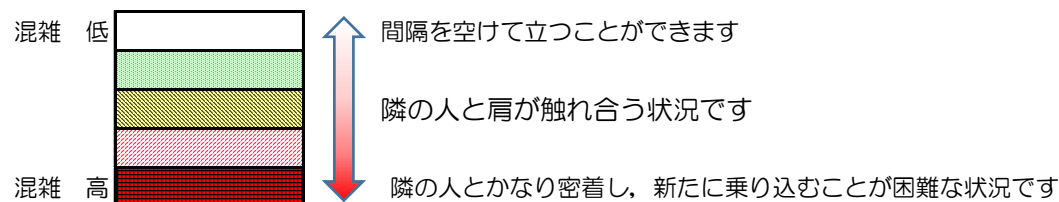

箱崎線（中洲川端方面）の混雑状況

混雑状況の目安

■ **令和2年8月12日(水)**のご利用状況をもとに作成しています。

(中洲川端方面)	貝塚 ↵ 箱崎九大前	箱崎九大前 ↵ 箱崎宮前	箱崎宮前 ↵ 馬出九大病院前	馬出九大病院前 ↵ 千代県庁口	千代県庁口 ↵ 呉服町	呉服町 ↵ 中洲川端
7:00 - 7:15						
7:15 - 7:30						
7:30 - 7:45						
7:45 - 8:00						
8:00 - 8:15						
8:15 - 8:30						
8:30 - 8:45						
8:45 - 9:00						
9:00 - 9:15						
9:15 - 9:30						
9:30 - 9:45						
9:45 - 10:00						

※上記の混雑状況は、目安です。
 ※同じ時間帯でも列車毎の混雑状況には偏りがあります。

箱崎線（貝塚方面）の混雑状況

■ **令和2年8月12日(水)**のご利用状況をもとに作成しています。

混雑状況の目安

(貝塚方面)	中洲川端 ↳ 呉服町	呉服町 ↳ 千代県庁口	千代県庁口 ↳ 馬出九大病院前	馬出九大病院前 ↳ 箱崎宮前	箱崎宮前 ↳ 箱崎九大前	箱崎九大前 ↳ 貝塚
7:00 - 7:15						
7:15 - 7:30						
7:30 - 7:45						
7:45 - 8:00						
8:00 - 8:15						
8:15 - 8:30						
8:30 - 8:45						
8:45 - 9:00						
9:00 - 9:15						
9:15 - 9:30						
9:30 - 9:45						
9:45 - 10:00						