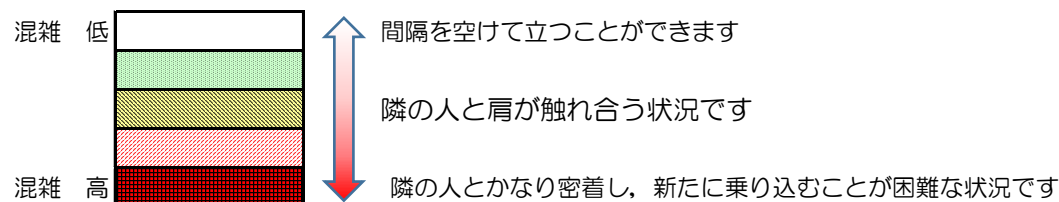

箱崎線（中洲川端方面）の混雑状況

混雑状況の目安

■ **令和2年8月12日(水)**のご利用状況をもとに作成しています。

(中洲川端方面)	貝塚 ↵ 箱崎九大前	箱崎九大前 ↵ 箱崎宮前	箱崎宮前 ↵ 馬出九大病院前	馬出九大病院前 ↵ 千代県庁口	千代県庁口 ↵ 呉服町	呉服町 ↵ 中洲川端
7:00 - 7:15						
7:15 - 7:30						
7:30 - 7:45						
7:45 - 8:00						
8:00 - 8:15						
8:15 - 8:30						
8:30 - 8:45						
8:45 - 9:00						
9:00 - 9:15						
9:15 - 9:30						
9:30 - 9:45						
9:45 - 10:00						

※上記の混雑状況は、目安です。
 ※同じ時間帯でも列車毎の混雑状況には偏りがあります。

箱崎線（貝塚方面）の混雑状況

■ **令和2年8月12日(水)**のご利用状況をもとに作成しています。

混雑状況の目安

(貝塚方面)	中洲川端 ↳ 呉服町	呉服町 ↳ 千代県庁口	千代県庁口 ↳ 馬出九大病院前	馬出九大病院前 ↳ 箱崎宮前	箱崎宮前 ↳ 箱崎九大前	箱崎九大前 ↳ 貝塚
7:00 - 7:15						
7:15 - 7:30						
7:30 - 7:45						
7:45 - 8:00						
8:00 - 8:15						
8:15 - 8:30						
8:30 - 8:45						
8:45 - 9:00						
9:00 - 9:15						
9:15 - 9:30						
9:30 - 9:45						
9:45 - 10:00						