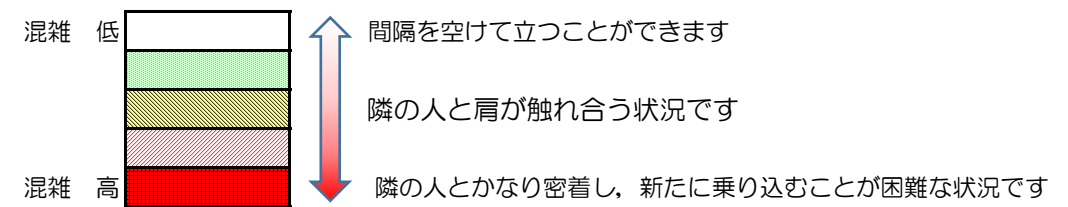

# 七隈線（橋本方面）の混雑状況

■ **令和2年8月12日(水)**のご利用状況をもとに作成しています。

混雑状況の目安

(橋本方面)	天神南 ↳ 渡辺通	渡辺通 ↳ 薬院	薬院 ↳ 薬院大通	薬院大通 ↳ 桜坂	桜坂 ↳ 六本松	六本松 ↳ 別府	別府 ↳ 茶山	茶山 ↳ 金山	金山 ↳ 七隈	七隈 ↳ 福大前	福大前 ↳ 梅林	梅林 ↳ 野芥	野芥 ↳ 賀茂	賀茂 ↳ 次郎丸	次郎丸 ↳ 橋本
16:00 - 16:15															
16:15 - 16:30															
16:30 - 16:45															
16:45 - 17:00															
17:00 - 17:15															
17:15 - 17:30															
17:30 - 17:45															
17:45 - 18:00															
18:00 - 18:15															
18:15 - 18:30															
18:30 - 18:45															
18:45 - 19:00															

※上記の混雑状況は、目安です。  
※同じ時間帯でも列車毎の混雑状況には偏りがあります。