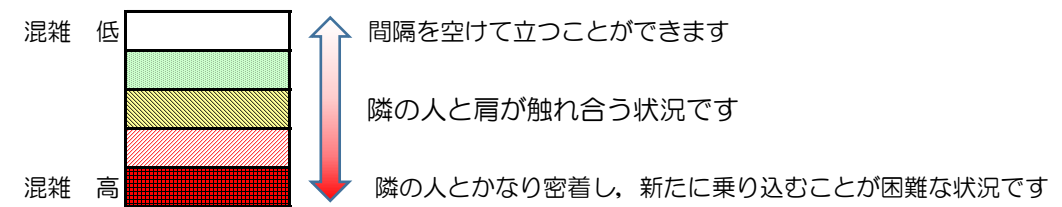

七隈線（天神南方面）の混雑状況

■ **令和2年8月12日(水)**のご利用状況をもとに作成しています。

混雑状況の目安

(天神南方面)	橋本 ↵ 次郎丸	次郎丸 ↵ 賀茂	賀茂 ↵ 野芥	野芥 ↵ 梅林	梅林 ↵ 福大前	福大前 ↵ 七隈	七隈 ↵ 金山	金山 ↵ 茶山	茶山 ↵ 別府	別府 ↵ 六本松	六本松 ↵ 桜坂	桜坂 ↵ 薬院大通	薬院大通 ↵ 薬院	薬院 ↵ 渡辺通	渡辺通 ↵ 天神南
16:00 - 16:15															
16:15 - 16:30															
16:30 - 16:45															
16:45 - 17:00															
17:00 - 17:15															
17:15 - 17:30															
17:30 - 17:45															
17:45 - 18:00															
18:00 - 18:15															
18:15 - 18:30															
18:30 - 18:45															
18:45 - 19:00															

※上記の混雑状況は、目安です。
※同じ時間帯でも列車毎の混雑状況には偏りがあります。