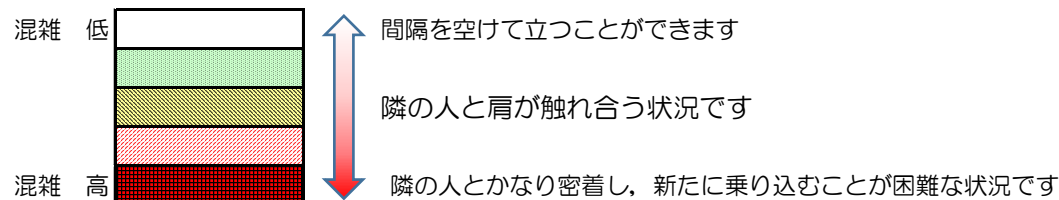

箱崎線（中洲川端方面）の混雑状況

混雑状況の目安

■ **令和2年8月11日(火)**のご利用状況をもとに作成しています。

(中洲川端方面)	貝塚 ↵ 箱崎九大前	箱崎九大前 ↵ 箱崎宮前	箱崎宮前 ↵ 馬出九大病院前	馬出九大病院前 ↵ 千代県庁口	千代県庁口 ↵ 呉服町	呉服町 ↵ 中洲川端
16:00 - 16:15						
16:15 - 16:30						
16:30 - 16:45						
16:45 - 17:00						
17:00 - 17:15						
17:15 - 17:30						
17:30 - 17:45						
17:45 - 18:00						
18:00 - 18:15						
18:15 - 18:30						
18:30 - 18:45						
18:45 - 19:00						

※上記の混雑状況は、目安です。
 ※同じ時間帯でも列車毎の混雑状況には偏りがあります。

箱崎線（貝塚方面）の混雑状況

混雑状況の目安

■令和2年8月11日(火)のご利用状況をもとに作成しています。

(貝塚方面)	中洲川端 ↳ 呉服町	呉服町 ↳ 千代県庁口	千代県庁口 ↳ 馬出九大病院前	馬出九大病院前 ↳ 箱崎宮前	箱崎宮前 ↳ 箱崎九大前	箱崎九大前 ↳ 貝塚
16:00 - 16:15						
16:15 - 16:30						
16:30 - 16:45						
16:45 - 17:00						
17:00 - 17:15						
17:15 - 17:30						
17:30 - 17:45						
17:45 - 18:00						
18:00 - 18:15						
18:15 - 18:30						
18:30 - 18:45						
18:45 - 19:00						