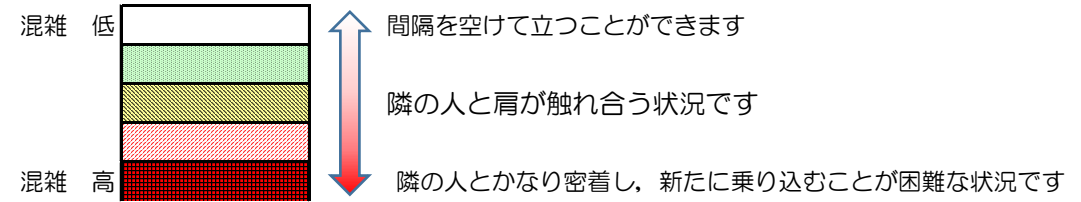

箱崎線（中洲川端方面）の混雑状況

混雑状況の目安

■ **令和2年8月11日(火)**のご利用状況をもとに作成しています。

(中洲川端方面)	貝塚 ↵ 箱崎九大前	箱崎九大前 ↵ 箱崎宮前	箱崎宮前 ↵ 馬出九大病院前	馬出九大病院前 ↵ 千代県庁口	千代県庁口 ↵ 呉服町	呉服町 ↵ 中洲川端
16:00 - 16:15						
16:15 - 16:30						
16:30 - 16:45						
16:45 - 17:00						
17:00 - 17:15						
17:15 - 17:30						
17:30 - 17:45						
17:45 - 18:00						
18:00 - 18:15						
18:15 - 18:30						
18:30 - 18:45						
18:45 - 19:00						

※上記の混雑状況は、目安です。
 ※同じ時間帯でも列車毎の混雑状況には偏りがあります。

箱崎線（貝塚方面）の混雑状況

混雑状況の目安

■令和2年8月11日(火)のご利用状況をもとに作成しています。

(貝塚方面)	中洲川端 ↳ 呉服町	呉服町 ↳ 千代県庁口	千代県庁口 ↳ 馬出九大病院前	馬出九大病院前 ↳ 箱崎宮前	箱崎宮前 ↳ 箱崎九大前	箱崎九大前 ↳ 貝塚
16:00 - 16:15						
16:15 - 16:30						
16:30 - 16:45						
16:45 - 17:00						
17:00 - 17:15						
17:15 - 17:30						
17:30 - 17:45						
17:45 - 18:00						
18:00 - 18:15						
18:15 - 18:30						
18:30 - 18:45						
18:45 - 19:00						