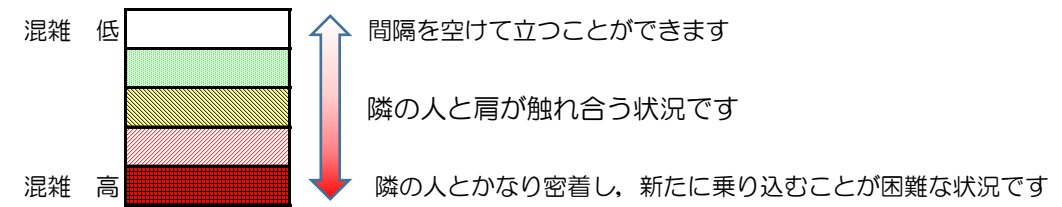

七隈線（橋本方面）の混雑状況

■ **令和2年8月11日(火)**のご利用状況をもとに作成しています。

混雑状況の目安

(橋本方面)	天神南 ↵ 渡辺通	渡辺通 ↵ 薬院	薬院 ↵ 薬院大通	薬院大通 ↵ 桜坂	桜坂 ↵ 六本松	六本松 ↵ 別府	別府 ↵ 茶山	茶山 ↵ 金山	金山 ↵ 七隈	七隈 ↵ 福大前	福大前 ↵ 梅林	梅林 ↵ 野芥	野芥 ↵ 賀茂	賀茂 ↵ 次郎丸	次郎丸 ↵ 橋本
7:00 - 7:15															
7:15 - 7:30															
7:30 - 7:45															
7:45 - 8:00															
8:00 - 8:15															
8:15 - 8:30															
8:30 - 8:45															
8:45 - 9:00															
9:00 - 9:15															
9:15 - 9:30															
9:30 - 9:45															
9:45 - 10:00															

※上記の混雑状況は、目安です。
 ※同じ時間帯でも列車毎の混雑状況には偏りがあります。

七隈線（天神南方面）の混雑状況

■ **令和2年8月11日(火)**のご利用状況をもとに作成しています。

混雑状況の目安

(天神南方面)	橋本 ↵ 次郎丸	次郎丸 ↵ 賀茂	賀茂 ↵ 野芥	野芥 ↵ 梅林	梅林 ↵ 福大前	福大前 ↵ 七隈	七隈 ↵ 金山	金山 ↵ 茶山	茶山 ↵ 別府	別府 ↵ 六本松	六本松 ↵ 桜坂	桜坂 ↵ 薬院大通	薬院大通 ↵ 薬院	薬院 ↵ 渡辺通	渡辺通 ↵ 天神南
7:00 - 7:15															
7:15 - 7:30															
7:30 - 7:45												中	中		
7:45 - 8:00															
8:00 - 8:15											中	中	中		
8:15 - 8:30											中	中	中		
8:30 - 8:45															
8:45 - 9:00															
9:00 - 9:15															
9:15 - 9:30															
9:30 - 9:45															
9:45 - 10:00															