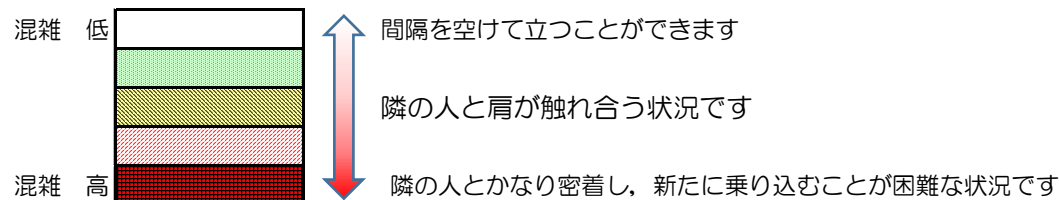

※上記の混雑状況は、目安です。

※同じ時間帯でも列車毎の混雑状況には偏りがあります。

# 箱崎線（貝塚方面）の混雑状況

■ **令和2年8月7日(金)**のご利用状況をもとに作成しています。

混雑状況の目安

(貝塚方面)	中洲川端 ↳ 呉服町	呉服町 ↳ 千代県庁口	千代県庁口 ↳ 馬出九大病院前	馬出九大病院前 ↳ 箱崎宮前	箱崎宮前 ↳ 箱崎九大前	箱崎九大前 ↳ 貝塚
7:00 - 7:15						
7:15 - 7:30						
7:30 - 7:45						
7:45 - 8:00						
8:00 - 8:15						
8:15 - 8:30						
8:30 - 8:45						
8:45 - 9:00						
9:00 - 9:15						
9:15 - 9:30						
9:30 - 9:45						
9:45 - 10:00						