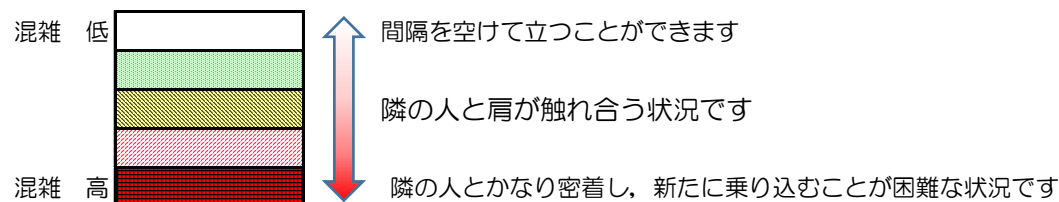

# 箱崎線（中洲川端方面）の混雑状況

混雑状況の目安

■ **令和2年8月7日(金)**のご利用状況をもとに作成しています。

(中洲川端方面)	貝塚 ↵ 箱崎九大前	箱崎九大前 ↵ 箱崎宮前	箱崎宮前 ↵ 馬出九大病院前	馬出九大病院前 ↵ 千代県庁口	千代県庁口 ↵ 呉服町	呉服町 ↵ 中洲川端
7:00 - 7:15						
7:15 - 7:30						
7:30 - 7:45						
7:45 - 8:00						
8:00 - 8:15						
8:15 - 8:30						
8:30 - 8:45						
8:45 - 9:00						
9:00 - 9:15						
9:15 - 9:30						
9:30 - 9:45						
9:45 - 10:00						

※上記の混雑状況は、目安です。

※同じ時間帯でも列車毎の混雑状況には偏りがあります。