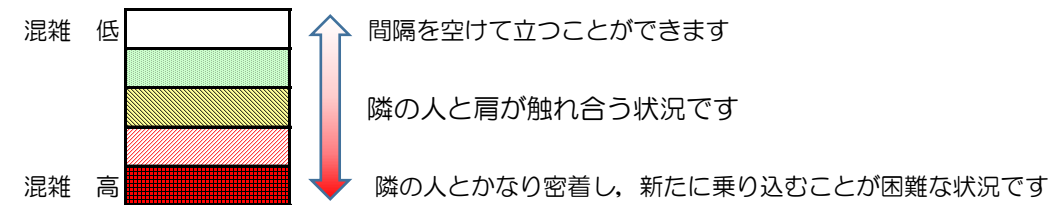

七隈線（橋本方面）の混雑状況

■ **令和2年8月7日(金)**のご利用状況をもとに作成しています。

混雑状況の目安

(橋本方面)	天神南 ↵ 渡辺通	渡辺通 ↵ 薬院	薬院 ↵ 薬院大通	薬院大通 ↵ 桜坂	桜坂 ↵ 六本松	六本松 ↵ 別府	別府 ↵ 茶山	茶山 ↵ 金山	金山 ↵ 七隈	七隈 ↵ 福大前	福大前 ↵ 梅林	梅林 ↵ 野芥	野芥 ↵ 賀茂	賀茂 ↵ 次郎丸	次郎丸 ↵ 橋本
7:00 - 7:15															
7:15 - 7:30															
7:30 - 7:45															
7:45 - 8:00															
8:00 - 8:15															
8:15 - 8:30															
8:30 - 8:45															
8:45 - 9:00															
9:00 - 9:15															
9:15 - 9:30															
9:30 - 9:45															
9:45 - 10:00															

※上記の混雑状況は、目安です。
 ※同じ時間帯でも列車毎の混雑状況には偏りがあります。

七隈線（天神南方面）の混雑状況

■ **令和2年8月7日(金)**のご利用状況をもとに作成しています。

混雑状況の目安

(天神南方面)	橋本 ↵ 次郎丸	次郎丸 ↵ 賀茂	賀茂 ↵ 野芥	野芥 ↵ 梅林	梅林 ↵ 福大前	福大前 ↵ 七隈	七隈 ↵ 金山	金山 ↵ 茶山	茶山 ↵ 別府	別府 ↵ 六本松	六本松 ↵ 桜坂	桜坂 ↵ 薬院大通	薬院大通 ↵ 薬院	薬院 ↵ 渡辺通	渡辺通 ↵ 天神南
7:00 - 7:15															
7:15 - 7:30															
7:30 - 7:45										Low	Low	Medium	Medium	Low	
7:45 - 8:00															
8:00 - 8:15										Low	Low	Medium	Low	Low	
8:15 - 8:30										Low	Low	Low	Low		
8:30 - 8:45															
8:45 - 9:00															
9:00 - 9:15															
9:15 - 9:30															
9:30 - 9:45															
9:45 - 10:00															