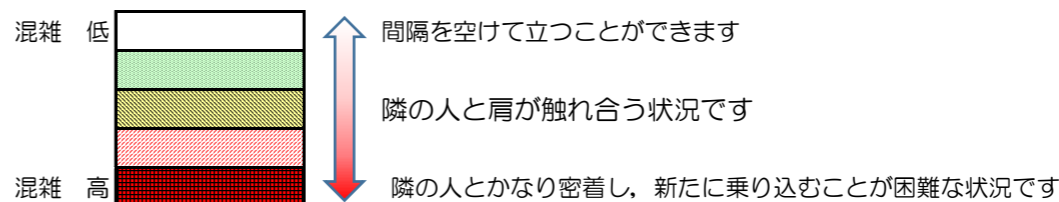

# 箱崎線（中洲川端方面）の混雑状況

## 混雑状況の目安

■ **令和2年8月6日(木)**のご利用状況をもとに作成しています。

(中洲川端方面)	貝塚 ↵ 箱崎九大前	箱崎九大前 ↵ 箱崎宮前	箱崎宮前 ↵ 馬出九大病院前	馬出九大病院前 ↵ 千代県庁口	千代県庁口 ↵ 呉服町	呉服町 ↵ 中洲川端
7:00 - 7:15						
7:15 - 7:30						
7:30 - 7:45						
7:45 - 8:00						
8:00 - 8:15						
8:15 - 8:30						
8:30 - 8:45						
8:45 - 9:00						
9:00 - 9:15						
9:15 - 9:30						
9:30 - 9:45						
9:45 - 10:00						