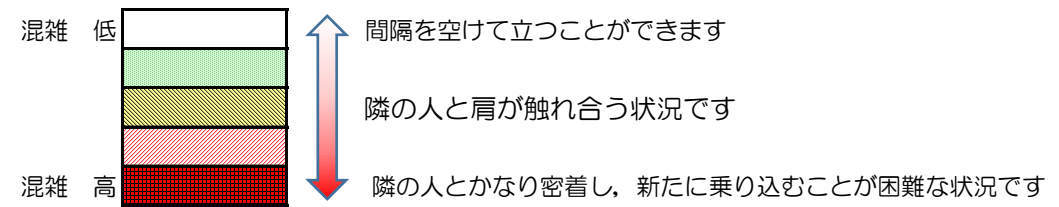

七隈線（橋本方面）の混雑状況

■ **令和2年8月6日(木)**のご利用状況をもとに作成しています。

混雑状況の目安

(橋本方面)	天神南 ↵ 渡辺通	渡辺通 ↵ 薬院	薬院 ↵ 薬院大通	薬院大通 ↵ 桜坂	桜坂 ↵ 六本松	六本松 ↵ 別府	別府 ↵ 茶山	茶山 ↵ 金山	金山 ↵ 七隈	七隈 ↵ 福大前	福大前 ↵ 梅林	梅林 ↵ 野芥	野芥 ↵ 賀茂	賀茂 ↵ 次郎丸	次郎丸 ↵ 橋本
7:00 - 7:15															
7:15 - 7:30															
7:30 - 7:45															
7:45 - 8:00															
8:00 - 8:15															
8:15 - 8:30															
8:30 - 8:45															
8:45 - 9:00															
9:00 - 9:15															
9:15 - 9:30															
9:30 - 9:45															
9:45 - 10:00															

※上記の混雑状況は、目安です。
 ※同じ時間帯でも列車毎の混雑状況には偏りがあります。

七隈線（天神南方面）の混雑状況

■ **令和2年8月6日(木)**のご利用状況をもとに作成しています。

混雑状況の目安

(天神南方面)	橋本 ↵ 次郎丸	次郎丸 ↵ 賀茂	賀茂 ↵ 野芥	野芥 ↵ 梅林	梅林 ↵ 福大前	福大前 ↵ 七隈	七隈 ↵ 金山	金山 ↵ 茶山	茶山 ↵ 別府	別府 ↵ 六本松	六本松 ↵ 桜坂	桜坂 ↵ 薬院大通	薬院大通 ↵ 薬院	薬院 ↵ 渡辺通	渡辺通 ↵ 天神南
7:00 - 7:15															
7:15 - 7:30															
7:30 - 7:45										低	低	中	中		
7:45 - 8:00											低	低	低		
8:00 - 8:15										低	中	中	中	低	
8:15 - 8:30										低	低	低	低		
8:30 - 8:45															
8:45 - 9:00															
9:00 - 9:15															
9:15 - 9:30															
9:30 - 9:45															
9:45 - 10:00															