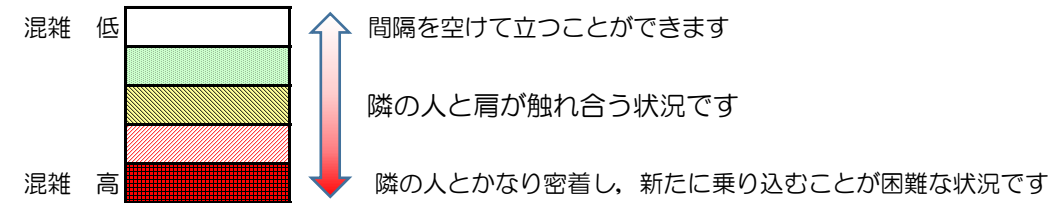

# 七隈線（橋本方面）の混雑状況

■ **令和2年8月6日(木)**のご利用状況をもとに作成しています。

混雑状況の目安

(橋本方面)	天神南 ↳ 渡辺通	渡辺通 ↳ 薬院	薬院 ↳ 薬院大通	薬院大通 ↳ 桜坂	桜坂 ↳ 六本松	六本松 ↳ 別府	別府 ↳ 茶山	茶山 ↳ 金山	金山 ↳ 七隈	七隈 ↳ 福大前	福大前 ↳ 梅林	梅林 ↳ 野芥	野芥 ↳ 賀茂	賀茂 ↳ 次郎丸	次郎丸 ↳ 橋本
16:00 - 16:15															
16:15 - 16:30															
16:30 - 16:45															
16:45 - 17:00															
17:00 - 17:15															
17:15 - 17:30															
17:30 - 17:45															
17:45 - 18:00															
18:00 - 18:15															
18:15 - 18:30															
18:30 - 18:45															
18:45 - 19:00															

※上記の混雑状況は、目安です。  
 ※同じ時間帯でも列車毎の混雑状況には偏りがあります。