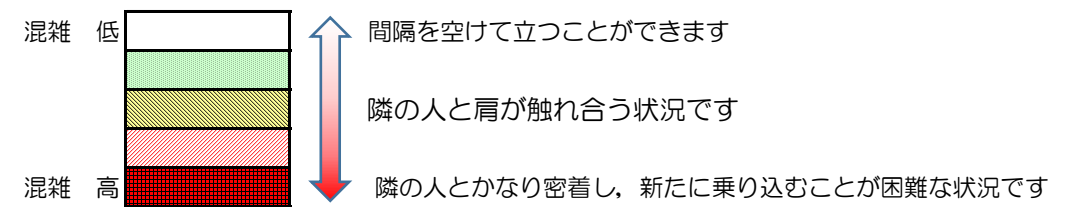

七隈線（天神南方面）の混雑状況

■ **令和2年8月6日(木)**のご利用状況をもとに作成しています。

混雑状況の目安

(天神南方面)	橋本 ↵ 次郎丸	次郎丸 ↵ 賀茂	賀茂 ↵ 野芥	野芥 ↵ 梅林	梅林 ↵ 福大前	福大前 ↵ 七隈	七隈 ↵ 金山	金山 ↵ 茶山	茶山 ↵ 別府	別府 ↵ 六本松	六本松 ↵ 桜坂	桜坂 ↵ 薬院大通	薬院大通 ↵ 薬院	薬院 ↵ 渡辺通	渡辺通 ↵ 天神南
16:00 - 16:15															
16:15 - 16:30															
16:30 - 16:45															
16:45 - 17:00															
17:00 - 17:15															
17:15 - 17:30															
17:30 - 17:45															
17:45 - 18:00															
18:00 - 18:15															
18:15 - 18:30															
18:30 - 18:45															
18:45 - 19:00															

※上記の混雑状況は、目安です。
※同じ時間帯でも列車毎の混雑状況には偏りがあります。