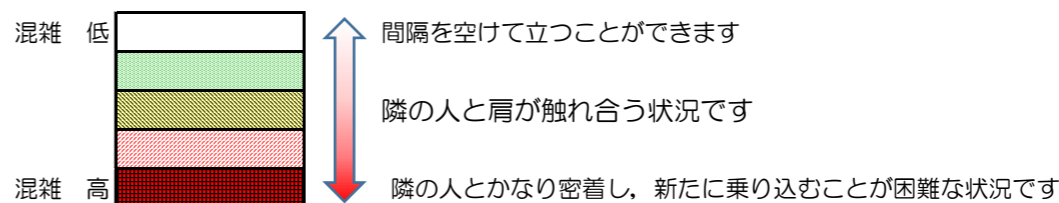

※上記の混雑状況は、目安です。

※同じ時間帯でも列車毎の混雑状況には偏りがあります。

箱崎線（貝塚方面）の混雑状況

■ **令和2年8月5日(水)**のご利用状況をもとに作成しています。

混雑状況の目安

(貝塚方面)	中洲川端 ↳ 呉服町	呉服町 ↳ 千代県庁口	千代県庁口 ↳ 馬出九大病院前	馬出九大病院前 ↳ 箱崎宮前	箱崎宮前 ↳ 箱崎九大前	箱崎九大前 ↳ 貝塚
7:00 - 7:15						
7:15 - 7:30						
7:30 - 7:45						
7:45 - 8:00						
8:00 - 8:15						
8:15 - 8:30						
8:30 - 8:45						
8:45 - 9:00						
9:00 - 9:15						
9:15 - 9:30						
9:30 - 9:45						
9:45 - 10:00						