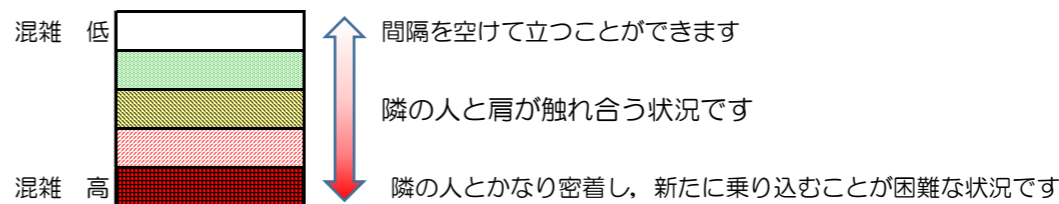

箱崎線（中洲川端方面）の混雑状況

混雑状況の目安

■ **令和2年8月5日(水)**のご利用状況をもとに作成しています。

(中洲川端方面)	貝塚 ↵ 箱崎九大前	箱崎九大前 ↵ 箱崎宮前	箱崎宮前 ↵ 馬出九大病院前	馬出九大病院前 ↵ 千代県庁口	千代県庁口 ↵ 呉服町	呉服町 ↵ 中洲川端
16:00 - 16:15						
16:15 - 16:30						
16:30 - 16:45						
16:45 - 17:00						
17:00 - 17:15						
17:15 - 17:30						
17:30 - 17:45						
17:45 - 18:00						
18:00 - 18:15						
18:15 - 18:30						
18:30 - 18:45						
18:45 - 19:00						

※上記の混雑状況は、目安です。
 ※同じ時間帯でも列車毎の混雑状況には偏りがあります。

箱崎線（貝塚方面）の混雑状況

■ **令和2年8月5日(水)**のご利用状況をもとに作成しています。

混雑状況の目安

(貝塚方面)	中洲川端 ↳ 呉服町	呉服町 ↳ 千代県庁口	千代県庁口 ↳ 馬出九大病院前	馬出九大病院前 ↳ 箱崎宮前	箱崎宮前 ↳ 箱崎九大前	箱崎九大前 ↳ 貝塚
16:00 - 16:15						
16:15 - 16:30						
16:30 - 16:45						
16:45 - 17:00						
17:00 - 17:15						
17:15 - 17:30						
17:30 - 17:45						
17:45 - 18:00						
18:00 - 18:15						
18:15 - 18:30						
18:30 - 18:45						
18:45 - 19:00						