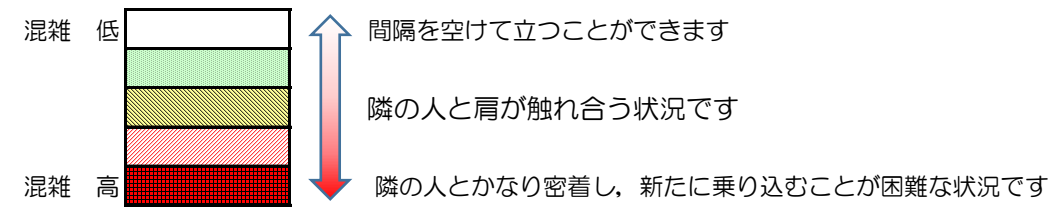

七隈線（橋本方面）の混雑状況

■ **令和2年8月5日(水)**のご利用状況をもとに作成しています。

混雑状況の目安

(橋本方面)	天神南 ↵ 渡辺通	渡辺通 ↵ 薬院	薬院 ↵ 薬院大通	薬院大通 ↵ 桜坂	桜坂 ↵ 六本松	六本松 ↵ 別府	別府 ↵ 茶山	茶山 ↵ 金山	金山 ↵ 七隈	七隈 ↵ 福大前	福大前 ↵ 梅林	梅林 ↵ 野芥	野芥 ↵ 賀茂	賀茂 ↵ 次郎丸	次郎丸 ↵ 橋本
7:00 - 7:15															
7:15 - 7:30															
7:30 - 7:45															
7:45 - 8:00															
8:00 - 8:15															
8:15 - 8:30															
8:30 - 8:45															
8:45 - 9:00															
9:00 - 9:15															
9:15 - 9:30															
9:30 - 9:45															
9:45 - 10:00															

※上記の混雑状況は、目安です。

※同じ時間帯でも列車毎の混雑状況には偏りがあります。

七隈線（天神南方面）の混雑状況

■ **令和2年8月5日(水)**のご利用状況をもとに作成しています。

混雑状況の目安

(天神南方面)	橋本 ↵ 次郎丸	次郎丸 ↵ 賀茂	賀茂 ↵ 野芥	野芥 ↵ 梅林	梅林 ↵ 福大前	福大前 ↵ 七隈	七隈 ↵ 金山	金山 ↵ 茶山	茶山 ↵ 別府	別府 ↵ 六本松	六本松 ↵ 桜坂	桜坂 ↵ 薬院大通	薬院大通 ↵ 薬院	薬院 ↵ 渡辺通	渡辺通 ↵ 天神南
7:00 - 7:15															
7:15 - 7:30															
7:30 - 7:45										Low	Low	Medium	Medium		
7:45 - 8:00											Low	Low	Low		
8:00 - 8:15										Low	Medium	Medium	Medium	Low	
8:15 - 8:30										Low	Low	Low	Low		
8:30 - 8:45															
8:45 - 9:00															
9:00 - 9:15															
9:15 - 9:30															
9:30 - 9:45															
9:45 - 10:00															