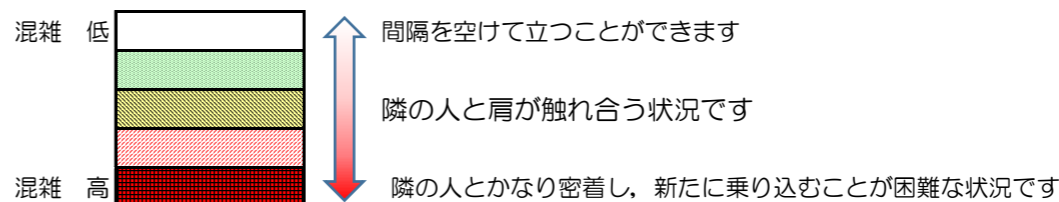

箱崎線（中洲川端方面）の混雑状況

混雑状況の目安

■ **令和2年8月4日(火)**のご利用状況をもとに作成しています。

(中洲川端方面)	貝塚 ↵ 箱崎九大前	箱崎九大前 ↵ 箱崎宮前	箱崎宮前 ↵ 馬出九大病院前	馬出九大病院前 ↵ 千代県庁口	千代県庁口 ↵ 呉服町	呉服町 ↵ 中洲川端
7:00 - 7:15						
7:15 - 7:30						
7:30 - 7:45						
7:45 - 8:00						
8:00 - 8:15						
8:15 - 8:30						
8:30 - 8:45						
8:45 - 9:00						
9:00 - 9:15						
9:15 - 9:30						
9:30 - 9:45						
9:45 - 10:00						

※上記の混雑状況は、目安です。

※同じ時間帯でも列車毎の混雑状況には偏りがあります。

箱崎線（貝塚方面）の混雑状況

■ **令和2年8月4日(火)**のご利用状況をもとに作成しています。

混雑状況の目安

(貝塚方面)	中洲川端 ↳ 呉服町	呉服町 ↳ 千代県庁口	千代県庁口 ↳ 馬出九大病院前	馬出九大病院前 ↳ 箱崎宮前	箱崎宮前 ↳ 箱崎九大前	箱崎九大前 ↳ 貝塚
7:00 - 7:15						
7:15 - 7:30						
7:30 - 7:45						
7:45 - 8:00						
8:00 - 8:15						
8:15 - 8:30						
8:30 - 8:45						
8:45 - 9:00						
9:00 - 9:15						
9:15 - 9:30						
9:30 - 9:45						
9:45 - 10:00						