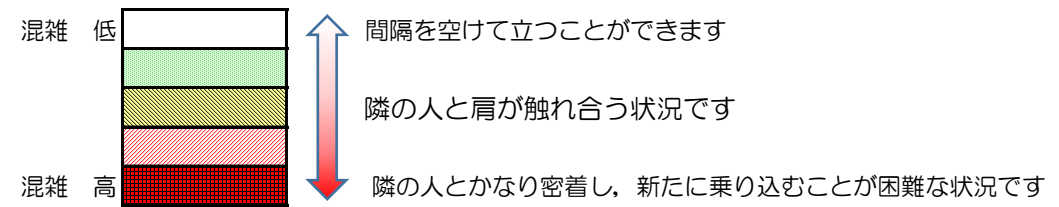

七隈線（天神南方面）の混雑状況

■ **令和2年8月4日(火)**のご利用状況をもとに作成しています。

混雑状況の目安

(天神南方面)	橋本 ↵ 次郎丸	次郎丸 ↵ 賀茂	賀茂 ↵ 野芥	野芥 ↵ 梅林	梅林 ↵ 福大前	福大前 ↵ 七隈	七隈 ↵ 金山	金山 ↵ 茶山	茶山 ↵ 別府	別府 ↵ 六本松	六本松 ↵ 桜坂	桜坂 ↵ 薬院大通	薬院大通 ↵ 薬院	薬院 ↵ 渡辺通	渡辺通 ↵ 天神南
7:00 - 7:15															
7:15 - 7:30												Low	Low		
7:30 - 7:45										Low	Low	Medium	Medium		
7:45 - 8:00											Low	Low	Low		
8:00 - 8:15									Low	Low	Medium	Medium	Medium	Low	
8:15 - 8:30										Low	Low	Low	Low	Low	
8:30 - 8:45															
8:45 - 9:00															
9:00 - 9:15															
9:15 - 9:30															
9:30 - 9:45															
9:45 - 10:00															

※上記の混雑状況は、目安です。
※同じ時間帯でも列車毎の混雑状況には偏りがあります。