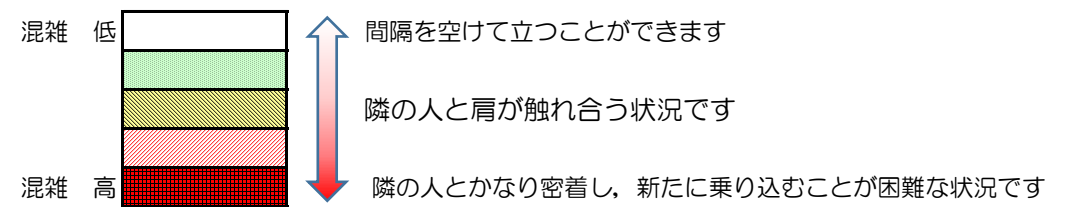

七隈線（橋本方面）の混雑状況

■ **令和2年8月4日(火)**のご利用状況をもとに作成しています。

混雑状況の目安

(橋本方面)	天神南 ↳ 渡辺通	渡辺通 ↳ 薬院	薬院 ↳ 薬院大通	薬院大通 ↳ 桜坂	桜坂 ↳ 六本松	六本松 ↳ 別府	別府 ↳ 茶山	茶山 ↳ 金山	金山 ↳ 七隈	七隈 ↳ 福大前	福大前 ↳ 梅林	梅林 ↳ 野芥	野芥 ↳ 賀茂	賀茂 ↳ 次郎丸	次郎丸 ↳ 橋本
16:00 - 16:15															
16:15 - 16:30															
16:30 - 16:45															
16:45 - 17:00															
17:00 - 17:15															
17:15 - 17:30															
17:30 - 17:45															
17:45 - 18:00															
18:00 - 18:15															
18:15 - 18:30															
18:30 - 18:45															
18:45 - 19:00															

※上記の混雑状況は、目安です。
 ※同じ時間帯でも列車毎の混雑状況には偏りがあります。

七隈線（天神南方面）の混雑状況

■ **令和2年8月4日(火)**のご利用状況をもとに作成しています。

混雑状況の目安

(天神南方面)	橋本 ↵ 次郎丸	次郎丸 ↵ 賀茂	賀茂 ↵ 野芥	野芥 ↵ 梅林	梅林 ↵ 福大前	福大前 ↵ 七隈	七隈 ↵ 金山	金山 ↵ 茶山	茶山 ↵ 別府	別府 ↵ 六本松	六本松 ↵ 桜坂	桜坂 ↵ 薬院大通	薬院大通 ↵ 薬院	薬院 ↵ 渡辺通	渡辺通 ↵ 天神南
16:00 - 16:15															
16:15 - 16:30															
16:30 - 16:45															
16:45 - 17:00															
17:00 - 17:15															
17:15 - 17:30															
17:30 - 17:45															
17:45 - 18:00															
18:00 - 18:15															
18:15 - 18:30															
18:30 - 18:45															
18:45 - 19:00															