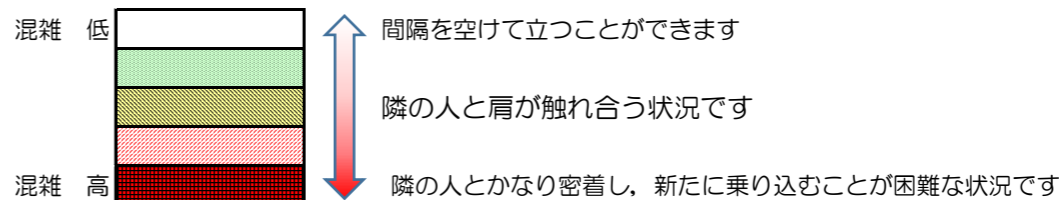

箱崎線（中洲川端方面）の混雑状況

混雑状況の目安

■ **令和2年8月3日(月)**のご利用状況をもとに作成しています。

(中洲川端方面)	貝塚 ↵ 箱崎九大前	箱崎九大前 ↵ 箱崎宮前	箱崎宮前 ↵ 馬出九大病院前	馬出九大病院前 ↵ 千代県庁口	千代県庁口 ↵ 呉服町	呉服町 ↵ 中洲川端
7:00 - 7:15						
7:15 - 7:30						
7:30 - 7:45						
7:45 - 8:00						
8:00 - 8:15						
8:15 - 8:30						
8:30 - 8:45						
8:45 - 9:00						
9:00 - 9:15						
9:15 - 9:30						
9:30 - 9:45						
9:45 - 10:00						

※上記の混雑状況は、目安です。
 ※同じ時間帯でも列車毎の混雑状況には偏りがあります。

箱崎線（貝塚方面）の混雑状況

■ **令和2年8月3日(月)**のご利用状況をもとに作成しています。

混雑状況の目安

(貝塚方面)	中洲川端 ↳ 呉服町	呉服町 ↳ 千代県庁口	千代県庁口 ↳ 馬出九大病院前	馬出九大病院前 ↳ 箱崎宮前	箱崎宮前 ↳ 箱崎九大前	箱崎九大前 ↳ 貝塚
7:00 - 7:15						
7:15 - 7:30						
7:30 - 7:45						
7:45 - 8:00						
8:00 - 8:15						
8:15 - 8:30						
8:30 - 8:45						
8:45 - 9:00						
9:00 - 9:15						
9:15 - 9:30						
9:30 - 9:45						
9:45 - 10:00						