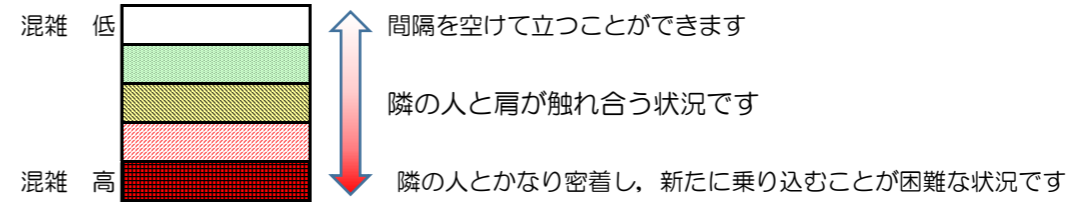

箱崎線（中洲川端方面）の混雑状況

混雑状況の目安

■ **令和2年8月3日(月)**のご利用状況をもとに作成しています。

(中洲川端方面)	貝塚 ↵ 箱崎九大前	箱崎九大前 ↵ 箱崎宮前	箱崎宮前 ↵ 馬出九大病院前	馬出九大病院前 ↵ 千代県庁口	千代県庁口 ↵ 呉服町	呉服町 ↵ 中洲川端
7:00 - 7:15						
7:15 - 7:30						
7:30 - 7:45						
7:45 - 8:00						
8:00 - 8:15						
8:15 - 8:30						
8:30 - 8:45						
8:45 - 9:00						
9:00 - 9:15						
9:15 - 9:30						
9:30 - 9:45						
9:45 - 10:00						

※上記の混雑状況は、目安です。
 ※同じ時間帯でも列車毎の混雑状況には偏りがあります。

箱崎線（貝塚方面）の混雑状況

■ **令和2年8月3日(月)**のご利用状況をもとに作成しています。

混雑状況の目安

(貝塚方面)	中洲川端 ↳ 呉服町	呉服町 ↳ 千代県庁口	千代県庁口 ↳ 馬出九大病院前	馬出九大病院前 ↳ 箱崎宮前	箱崎宮前 ↳ 箱崎九大前	箱崎九大前 ↳ 貝塚
7:00 - 7:15						
7:15 - 7:30						
7:30 - 7:45						
7:45 - 8:00						
8:00 - 8:15						
8:15 - 8:30						
8:30 - 8:45						
8:45 - 9:00						
9:00 - 9:15						
9:15 - 9:30						
9:30 - 9:45						
9:45 - 10:00						