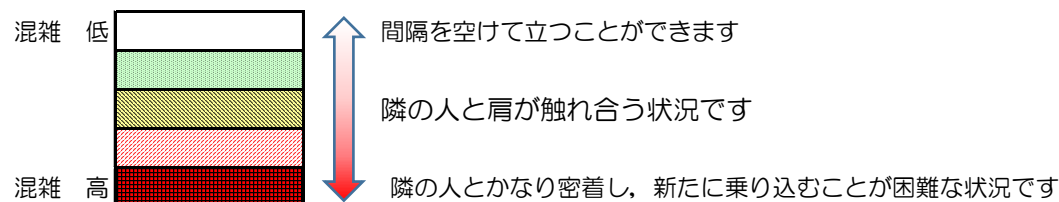

箱崎線（中洲川端方面）の混雑状況

混雑状況の目安

■ **令和2年8月3日(月)**のご利用状況をもとに作成しています。

(中洲川端方面)	貝塚 ↵ 箱崎九大前	箱崎九大前 ↵ 箱崎宮前	箱崎宮前 ↵ 馬出九大病院前	馬出九大病院前 ↵ 千代県庁口	千代県庁口 ↵ 呉服町	呉服町 ↵ 中洲川端
16:00 - 16:15						
16:15 - 16:30						
16:30 - 16:45						
16:45 - 17:00						
17:00 - 17:15						
17:15 - 17:30						
17:30 - 17:45						
17:45 - 18:00						
18:00 - 18:15						
18:15 - 18:30						
18:30 - 18:45						
18:45 - 19:00						

※上記の混雑状況は、目安です。
 ※同じ時間帯でも列車毎の混雑状況には偏りがあります。

箱崎線（貝塚方面）の混雑状況

■ **令和2年8月3日(月)**のご利用状況をもとに作成しています。

混雑状況の目安

(貝塚方面)	中洲川端 ↳ 呉服町	呉服町 ↳ 千代県庁口	千代県庁口 ↳ 馬出九大病院前	馬出九大病院前 ↳ 箱崎宮前	箱崎宮前 ↳ 箱崎九大前	箱崎九大前 ↳ 貝塚
16:00 - 16:15						
16:15 - 16:30						
16:30 - 16:45						
16:45 - 17:00						
17:00 - 17:15						
17:15 - 17:30						
17:30 - 17:45						
17:45 - 18:00						
18:00 - 18:15						
18:15 - 18:30						
18:30 - 18:45						
18:45 - 19:00						