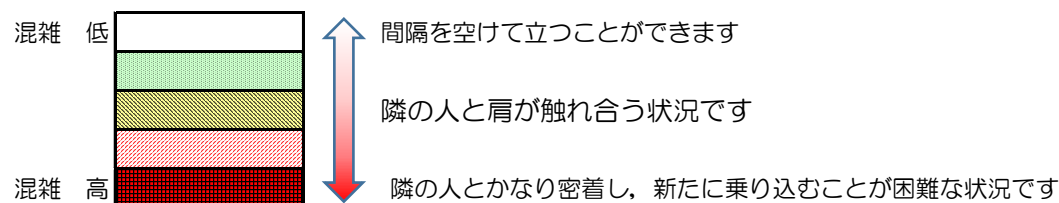

箱崎線（中洲川端方面）の混雑状況

混雑状況の目安

■ **令和2年8月3日(月)**のご利用状況をもとに作成しています。

(中洲川端方面)	貝塚 ↵ 箱崎九大前	箱崎九大前 ↵ 箱崎宮前	箱崎宮前 ↵ 馬出九大病院前	馬出九大病院前 ↵ 千代県庁口	千代県庁口 ↵ 呉服町	呉服町 ↵ 中洲川端
16:00 - 16:15						
16:15 - 16:30						
16:30 - 16:45						
16:45 - 17:00						
17:00 - 17:15						
17:15 - 17:30						
17:30 - 17:45						
17:45 - 18:00						
18:00 - 18:15						
18:15 - 18:30						
18:30 - 18:45						
18:45 - 19:00						

※上記の混雑状況は、目安です。
 ※同じ時間帯でも列車毎の混雑状況には偏りがあります。

箱崎線（貝塚方面）の混雑状況

■ **令和2年8月3日(月)**のご利用状況をもとに作成しています。

混雑状況の目安

(貝塚方面)	中洲川端 ↳ 呉服町	呉服町 ↳ 千代県庁口	千代県庁口 ↳ 馬出九大病院前	馬出九大病院前 ↳ 箱崎宮前	箱崎宮前 ↳ 箱崎九大前	箱崎九大前 ↳ 貝塚
16:00 - 16:15						
16:15 - 16:30						
16:30 - 16:45						
16:45 - 17:00						
17:00 - 17:15						
17:15 - 17:30						
17:30 - 17:45						
17:45 - 18:00						
18:00 - 18:15						
18:15 - 18:30						
18:30 - 18:45						
18:45 - 19:00						