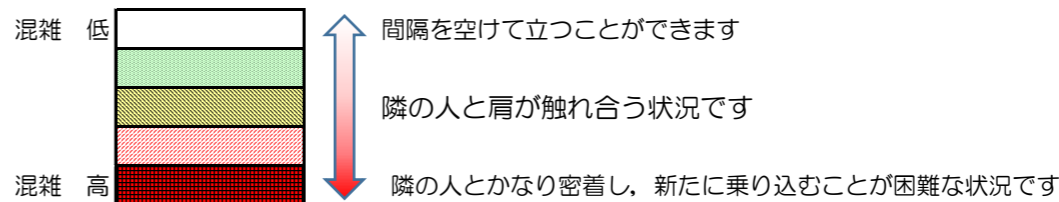

箱崎線（中洲川端方面）の混雑状況

混雑状況の目安

■令和2年7月31日(金)のご利用状況をもとに作成しています。

(中洲川端方面)	貝塚 ↵ 箱崎九大前	箱崎九大前 ↵ 箱崎宮前	箱崎宮前 ↵ 馬出九大病院前	馬出九大病院前 ↵ 千代県庁口	千代県庁口 ↵ 呉服町	呉服町 ↵ 中洲川端
16:00 - 16:15						
16:15 - 16:30						
16:30 - 16:45						
16:45 - 17:00						
17:00 - 17:15						
17:15 - 17:30						
17:30 - 17:45						
17:45 - 18:00						
18:00 - 18:15						
18:15 - 18:30						
18:30 - 18:45						
18:45 - 19:00						

※上記の混雑状況は、目安です。
 ※同じ時間帯でも列車毎の混雑状況には偏りがあります。

箱崎線（貝塚方面）の混雑状況

混雑状況の目安

■令和2年7月31日(金)のご利用状況をもとに作成しています。

(貝塚方面)	中洲川端 ↳ 呉服町	呉服町 ↳ 千代県庁口	千代県庁口 ↳ 馬出九大病院前	馬出九大病院前 ↳ 箱崎宮前	箱崎宮前 ↳ 箱崎九大前	箱崎九大前 ↳ 貝塚
16:00 - 16:15						
16:15 - 16:30						
16:30 - 16:45						
16:45 - 17:00						
17:00 - 17:15						
17:15 - 17:30						
17:30 - 17:45						
17:45 - 18:00						
18:00 - 18:15						
18:15 - 18:30						
18:30 - 18:45						
18:45 - 19:00						